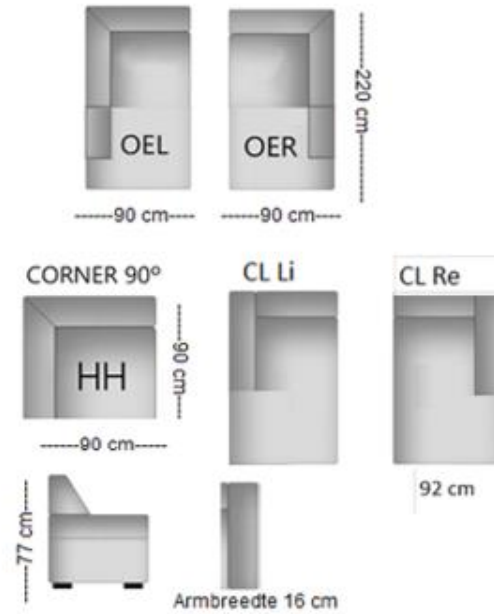

Typefouten voorbehouden!

Graag uw bestellingen mailen naar: Orders@dsmeubel.nl

ARNHEM

2 ARMS

1 ARM (AL or AR)

Zitdiepte 56 CM
Zithoogte 45 CM

148 cm