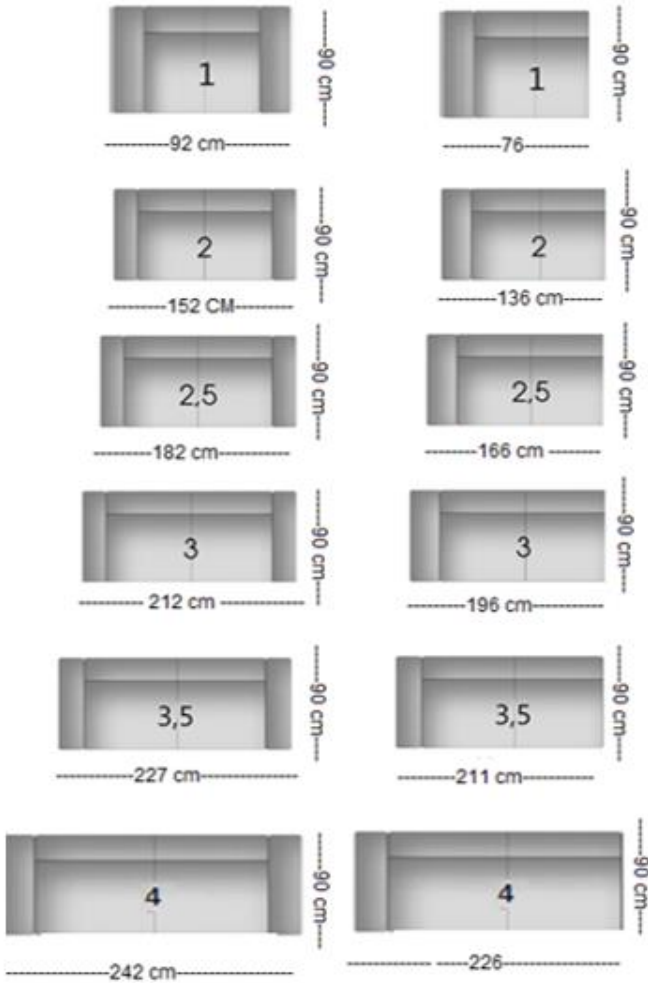

Typefouten voorbehouden!

Graag uw bestellingen mailen naar: Orders@dsmeubel.nl

ARNHEM

2 ARMS

1 ARM (AL or AR)

Zitdiepte 56 CM
Zithoogte 45 CM

148 cm