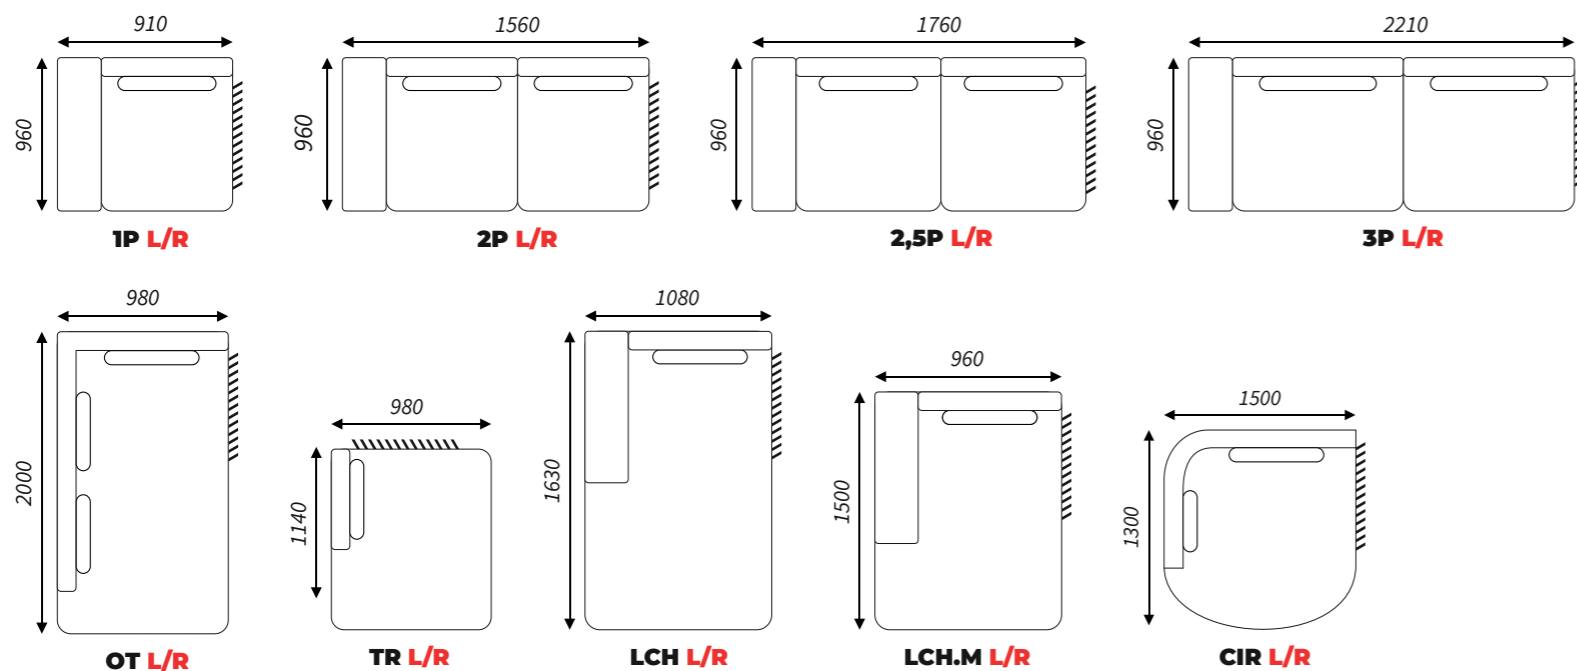

**Middle elements**

**Finishing elements**

**Popular configurations**

**Legs 15 cm**

**Create your project**

**Astrid**

**Sofa Industries**

Contact  
**details**