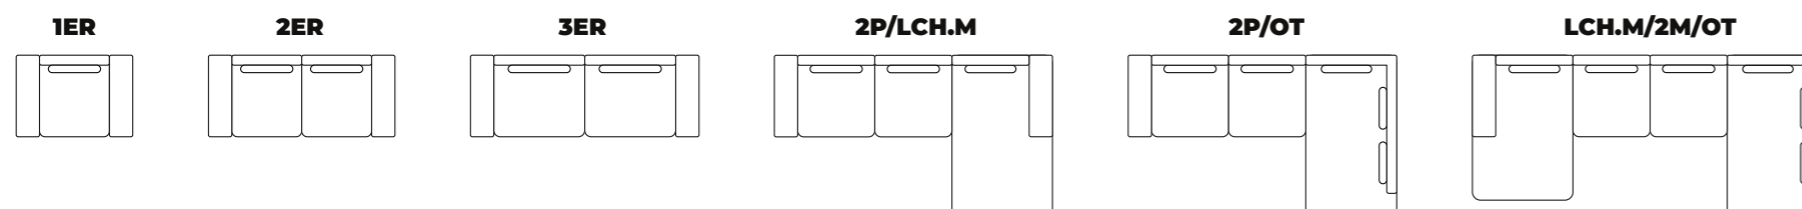

Collection
Billund

BEATRIS
Collection

Fabric
Possibility
of personalization

Legs
Possibility
of personalization

Foam
Possibility
of personalization

Stitching
Possibility
of personalization

Poglądowa konfiguracja | LCH / 2.5 / OT

Elementy wewnętrzna | Middle elements

Elementy kończące | Finishing elements

Popularne konfiguracje | Popular configurations

Legs 2,5 cm

Create your project

Go to website

BEATRIS COLLECTION
 Fabryka Mebli Tapicerowanych
 ul. Bukowska 42
 62 - 060 STĘSZEW