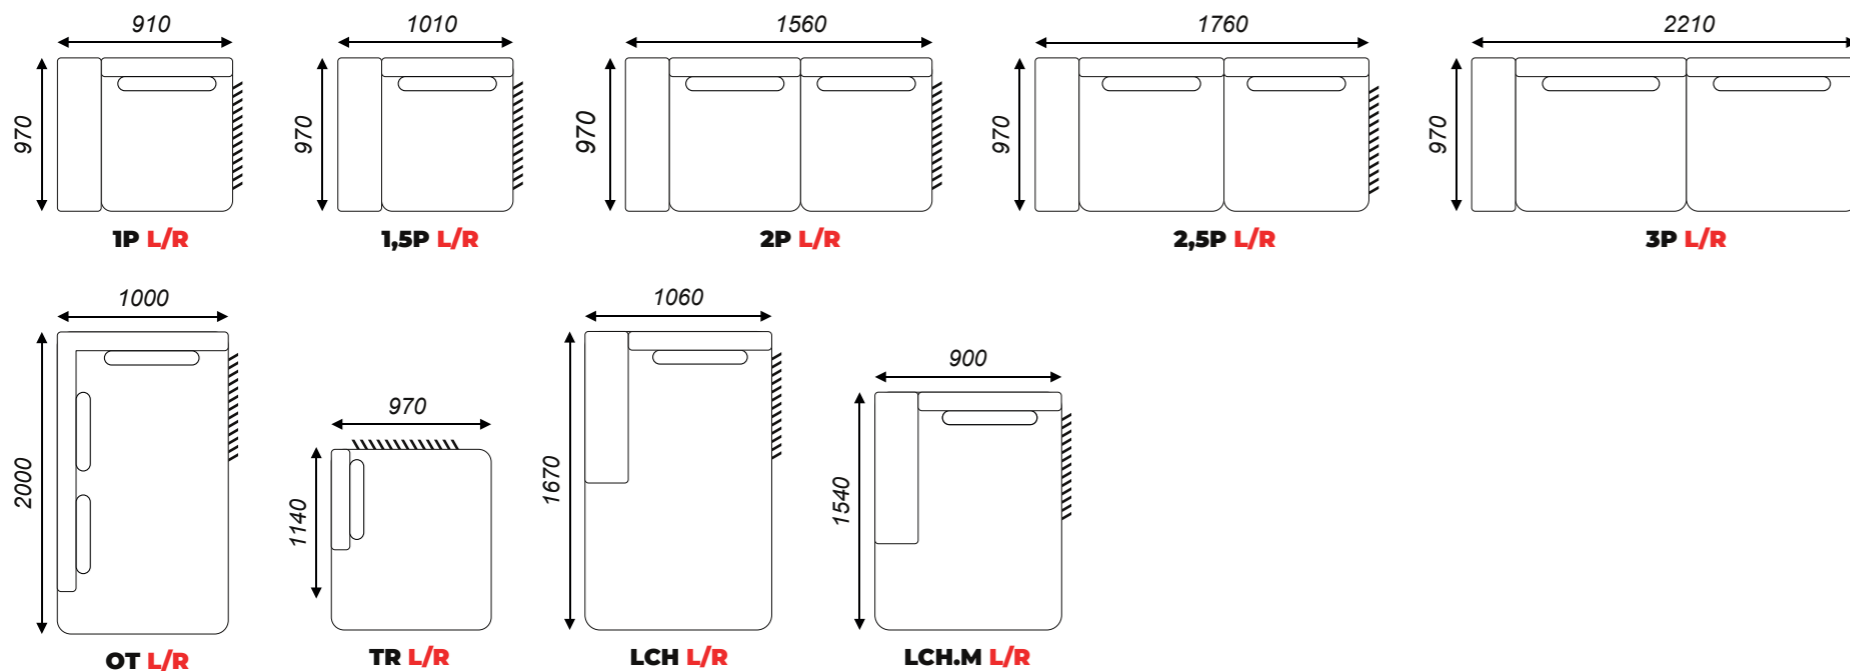

Collection
Billund

BEATRIS
Collection

Fabric
Possibility
of personalization

Legs
Possibility
of personalization

Foam
Possibility
of personalization

Stitching
Possibility
of personalization

Poglądowa konfiguracja | LCH / 2.5 / OT

Elementy wewnętrzna | Middle elements

Elementy kończące | Finishing elements

Popularne konfiguracje | Popular configurations

Legs 2,5 cm

Create your project

Go to website

BEATRIS COLLECTION
 Fabryka Mebli Tapicerowanych
 ul. Bukowska 42
 62 - 060 STĘSZEW