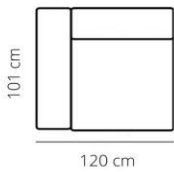

AL-1,5W (arm left)
1,5W-AR (arm right)