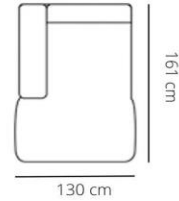

Longchair LG