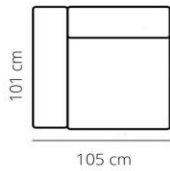

AL-1W (arm left)
1W-AR (arm right)