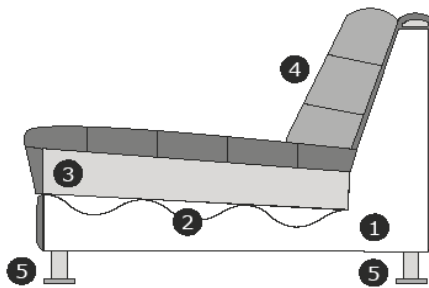

Model circle

Afgebeeld : 1,5-zits / Love Seat (Rond), standaard exclusief kussen.

1,5-zits / Love Seat (ROND)

B- 107 cm.
H- 77 cm.
D- 99 cm.

Sierkussen ± 45x45 cm.

Sierkussen ± 75x45 cm.

Zithoogte/diepte: ± 43 cm/90/60 cm.

1-zits / Fauteuil (ROND)

B- 72 cm.
H- 77 cm.
D- 66 cm.

Zithoogte/diepte: ± 49 cm/57 cm.

In een enkel geval kan het voorkomen dat de door u gewenste stof niet op een model verwerkt kan worden. EasySofa zal dan zo spoedig mogelijk contact met u opnemen zodat een alternatief stof uitgekozen kan worden.

Verklaring van doorsnee tekening:

- 1) Romp: multiplex, hout
- 2) Zitvering: singels
- 3) Zitvulling: T30/150 schuim
- 4) Rugvulling: schuim met silicon.
- 5) Poot mogelijkheden: zwart (plastic)

Prijzen easySofa **Black Label** collectie: