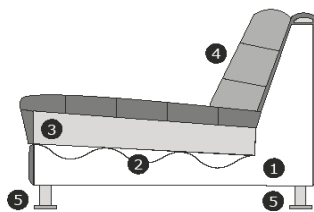

onder voorbehoud van typefouten / afwijkingen in afmeting tot 3% zijn mogelijk

2-zits (zonder armleuningen)

B- 140 cm.
H- 80 cm.
D- 93 cm

2,5-zits (zonder armleuningen)

B- 160 cm.
H- 80 cm.
D- 93 cm.

3-zits (zonder armleuningen)

B- 180 cm.
H- 80 cm.
D- 93 cm.

2-zits met arm links of rechts

B- 168 cm
H- 80 cm.
D- 93 cm.

2,5-zits met arm links of rechts

B- 188 cm
H- 80 cm.
D- 93 cm.

3-zits met arm links of rechts

B- 208 cm.
H- 80 cm.
D- 96 cm.

Zithoogte/Diepte: 44 cm/ 57 cm

Verklaring van doorsnee tekening:

- 1) Romp: Houtvezelplaat, Grenen regels, Hardhout, Hardboard
- 2) Zitvering:
- 3) Zitvulling: Schuim HR3032
- 4) Rugvulling: Schuim T30
- 5) Poot mogelijkheden: zwart metaal