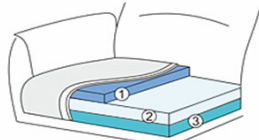

Losse zit- en rugkussen. Type met relax worden standaard geleverd met vast bevestigde zit- en rugkussens.

Zitcomfort soorten:

- Memory San - in prijs
- Medium - tegen meerprijs

MEMORY SAN
① Visco Schuim
② Schuim HR 30kg/m3
③ Schuim 35kg/m3