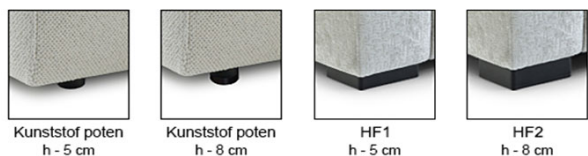

Poten

1. Kunststof poten: h-5 cm, h-8cm - in prijs
2. Houten poten (HF1/HF2) - **tegen meerprijs**
3. Wielen (Rollen / Rollen2) - **tegen meerprijs** - alleen onder elemente mogelijk: 70191AB2 / 70193AB2 / 909451 / 909453