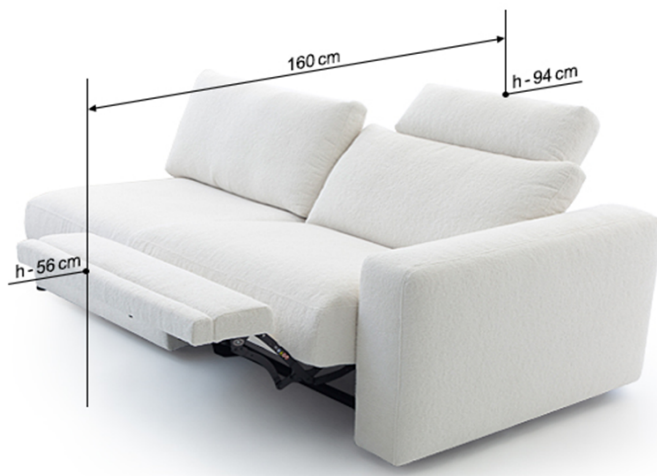

Er kunnen verschillen in zitcomfort zijn tussen elementen **met** en **zonder** functie.

Dit is typerend voor het product en vormt geen klacht.

Armleuningen varianten:

A - breedte ca 21 cm

B - breedte ca 28 cm - De armleuning in de Longchair steekt ongeveer 5 cm voorbij de rand van de longchair uit.

C - breedte ca 21 cm

A

B

C

Gelieve duidelijk te vermelden op de orders.

Prijs van de Arm moet worden toegevoegd.

LL/R
ARM A/C

LL/R
ARM B

Functie

Dit model heeft een relax functie met motor die de rug naar achter en het voetgedeelte omhoog brengt.

Let op! Om de relaxfunctie beter te benutten, raden wij aan om altijd de hoofdsteun te bestellen voor de elementen met relax