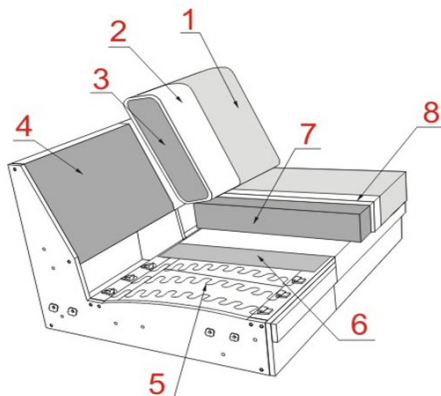

MIRABLE

Produktinformatie

verwerkte materialen

ROMP
ZIT
RUG
POTEN

: Verlijmd massiefhouten romp; Spaanplaat E-1 ; Beaverboard;
: Nosagveren; Var.1 - MEMORY SAN (Schuim 35kg/m3 / Schuim HR 30kg/m3 / Visco Schuim);
Var.2 - MEDIUM (Schuim 35kg/m3 / Schuim HR 38kg/m3 / Visco Schuim); Diolenwattenafdeklaag;
: Rugkussen (Siliconen microvezel);
: Kunststof; Hout;