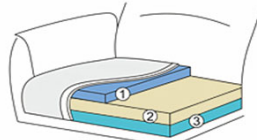

Losse zit- en rugkussen. Type met relax worden standaard geleverd met vast bevestigde zit- en rugkussens.

Zitcomfort soorten:

- Memory San - in prijs
- Medium - tegen meerprijs

MEMORY SAN
① Visco Schuim
② Schuim HR 30kg/m3
③ Schuim 35kg/m3