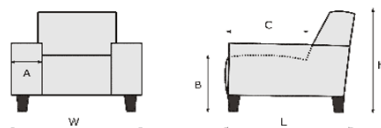

Let op!

A = Laut Typenplan
B = 46 cm; h-5 cm
C = 63 cm
H = 86 cm; h-5 cm
L = 106 cm