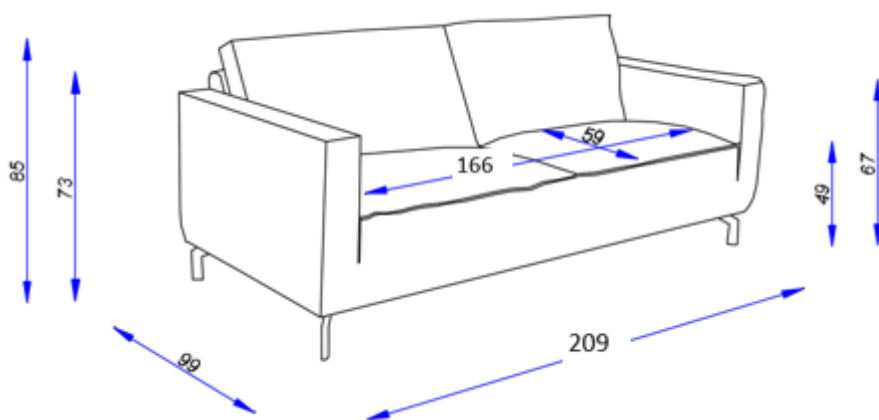

Hoek	Divan links of rechts	Longchair links of rechts	1-zits alleen arm links of rechts	4-zits zonder arm	3-zits zonder arm	2-zits zonder arm	1-zits zonder arm
A	€ 587	€ 789	€ 966	€ 544	€ 799	€ 711	€ 622	€ 430
B	€ 610	€ 825	€ 1.002	€ 567	€ 827	€ 736	€ 650	€ 450
C	€ 630	€ 845	€ 1.035	€ 584	€ 850	€ 756	€ 665	€ 458
D	€ 658	€ 880	€ 1.070	€ 607	€ 875	€ 782	€ 691	€ 476
E	€ 673	€ 903	€ 1.103	€ 622	€ 898	€ 799	€ 706	€ 491
F	€ 698	€ 939	€ 1.139	€ 643	€ 929	€ 827	€ 734	€ 506
G	€ 719	€ 964	€ 1.174	€ 665	€ 956	€ 853	€ 756	€ 521
H	€ 764	€ 1.027	€ 1.242	€ 706	€ 1.012	€ 903	€ 799	€ 554
I	€ 810	€ 1.085	€ 1.313	€ 749	€ 1.065	€ 956	€ 850	€ 589
J	€ 860	€ 1.149	€ 1.384	€ 789	€ 1.121	€ 1.004	€ 896	€ 622
Buffalo & Naturale	€ 1.237	€ 1.748	€ 2.383	€ 1.189	€ 1.741	€ 1.574	€ 1.417	€ 936
Da Silva	€ 1.356	€ 1.915	€ 2.613	€ 1.298	€ 1.903	€ 1.725	€ 1.556	€ 1.022
Da Silva de Luxe	€ 1.407	€ 1.986	€ 2.717	€ 1.348	€ 1.984	€ 1.794	€ 1.617	€ 1.065
Macan	€ 1.427	€ 2.014	€ 2.755	€ 1.371	€ 2.009	€ 1.824	€ 1.647	€ 1.080
Modica en Pepe	€ 1.404	€ 1.984	€ 2.712	€ 1.343	€ 1.978	€ 1.789	€ 1.612	€ 1.060
Raw bull	€ 1.295	€ 1.832	€ 2.502	€ 1.242	€ 1.827	€ 1.655	€ 1.488	€ 979
Mandarini	€ 1.736	€ 2.454	€ 3.367	€ 1.662	€ 2.444	€ 2.221	€ 2.014	€ 1.313

Stofgroepen voor **Easy Sofa** Stoffencollectie:

Zie overzicht

In een enkel geval kan het voorkomen dat de door u gewenste stof niet op een model verwerkt kan worden. EasySofa zal dan zo spoedig mogelijk contact met u opnemen zodat een alternatief stof uitgekozen kan worden.