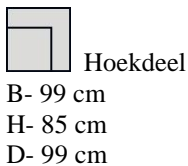

4-zits

B- 209 cm
H- 85 cm
D- 99 cm

2-zits arm L of R

B- 157 cm
H- 85 cm
D- 99 cm

3-zits arm L of R

B- 177 cm
H- 85 cm
D- 99 cm

4-zits arm L of R

B- 197 cm
H- 85 cm
D- 99 cm

Divan arm L of R

B- 104 cm
H- 85 cm
D- 159 cm

Longchair arm L of R

B- 99 cm
H- 85 cm
D- 231 cm

In een enkel geval kan het voorkomen dat de door u gewenste stof niet op een model verwerkt kan worden. EasySofa zal dan zo spoedig mogelijk contact met u opnemen zodat een alternatief stof uitgekozen kan worden.

Zithoogte/diepte: 49/59 cm.

Armhoogte/Breedte: $\pm 67 / 20-24$ * cm. (afhankelijk van bolling binnen en-/of buitenzijde)

Standaard zijn zijden door gestoffeerd // verbinding d.m.v. z.g. krokodillen.

Verklaring van doorsnee tekening: