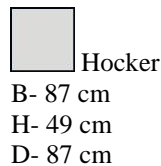

4-zits

B- 209 cm
H- 85 cm
D- 99 cm

2-zits arm L of R

B- 157 cm
H- 85 cm
D- 99 cm

3-zits arm L of R

B- 177 cm
H- 85 cm
D- 99 cm

4-zits arm L of R

B- 197 cm
H- 85 cm
D- 99 cm

Divan arm L of R

B- 104 cm
H- 85 cm
D- 159 cm

Longchair arm L of R

B- 99 cm
H- 85 cm
D- 231 cm

In een enkel geval kan het voorkomen dat de door u gewenste stof niet op een model verwerkt kan worden. EasySofa zal dan zo spoedig mogelijk contact met u opnemen zodat een alternatief stof uitgekozen kan worden.

Zithoogte/diepte: 49/59 cm.

Armhoogte/Breedte: $\pm 67 / 20-24$ * cm. (afhankelijk van bolling binnen en-/of buitenzijde)

Standaard zijn zijden door gestoffeerd // verbinding d.m.v. z.g. krokodillen.

Verklaring van doorsnee tekening: