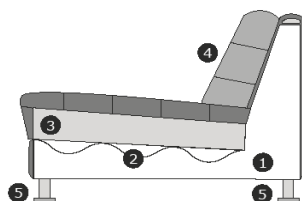

Divan arm L of R

B- 104 cm
H- 85 cm
D- 159 cm

Longchair arm L of R

B- 99 cm
H- 85 cm
D- 231 cm

In een enkel geval kan het voorkomen dat de door u gewenste stof niet op een model verwerkt kan worden. EasySofa zal dan zo spoedig mogelijk contact met u opnemen zodat een alternatief stof uitgekozen kan worden.

Zithoogte/diepte: 49/59 cm.

Armhoogte/Breedte: $\pm 67 / 20-24$ * cm. (afhankelijk van bolling binnen en-/of buitenzijde)

Standaard zijn zijden door gestoffeerd // verbinding d.m.v. z.g. krokodillen.

Verklaring van doorsnee tekening: