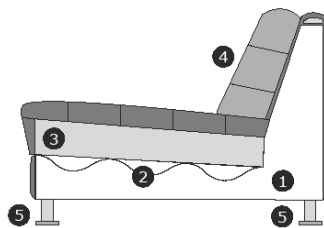

2-zits

B-- 189 cm.
H- 72 cm.
D- 91 cm.

1,5-zits/Love Seat

B-156 cm.
H- 72 cm.
D- 91 cm.

2-zits zonder armen

B- 133 cm.
H- 72 cm.
D- 91 cm.

1,5-zits arm L of R

B- 127 cm.
H- 72 cm.
D- 91 cm.

1,5-zits zonder armen

B-100 cm.
H- 72 cm.
D- 91 cm.

Hoeelement

B- 91 cm.
H- 72 cm.
D- 91 cm.

Zithoogte-/diepte: ± 45/63 cm.

Armhoogte/Armbreedte: ± 72/29 cm.

Standaard door gestoffeerd en verbinding d.m.v. z.g. krokodillen

 Hocker ± 135x60 cm.
 B- 136 cm.
 H- 45 cm.
 D- 60 cm.

 Hocker ± 90x60 cm.
 B- 90 cm
 H- 45 cm.
 D- 60 cm.

 Hocker ± 105x95 cm.
 B-105 cm.
 H- 45 cm.
 D- 95 cm.

 Hocker ± 95x95 cm.
 B- 95 cm
 H- 45 cm.
 D- 95 cm.