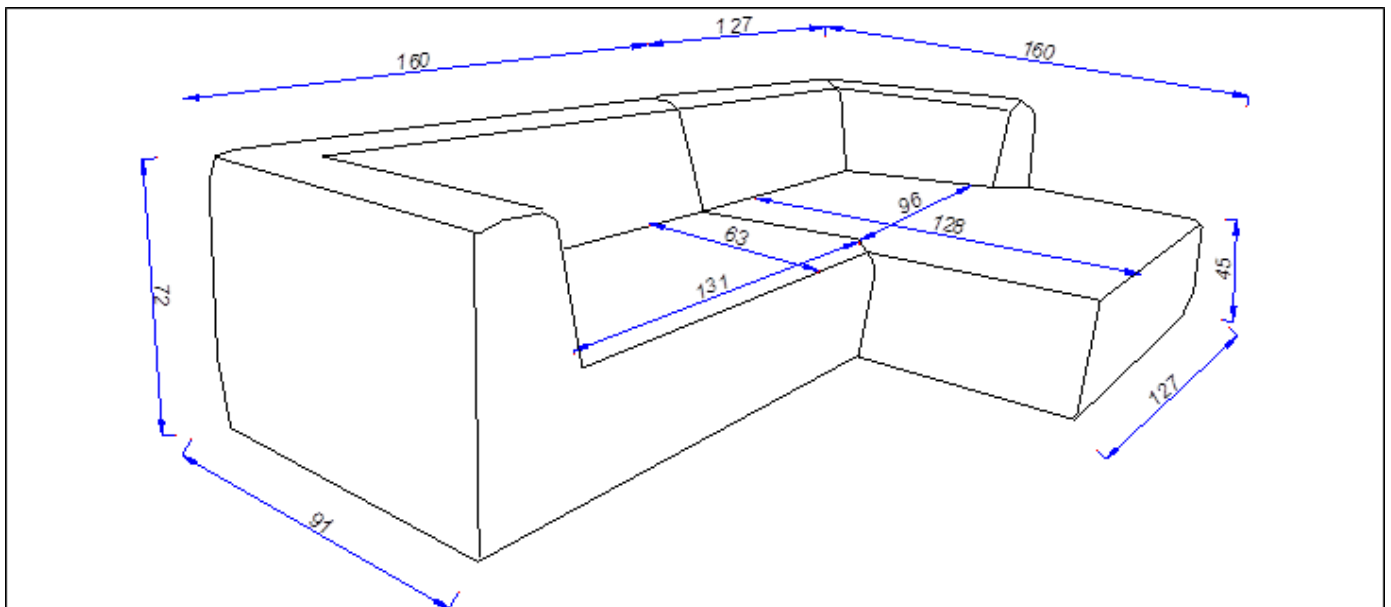

 Hocker ± 135x60 cm.
 B- 136 cm.
 H- 45 cm.
 D- 60 cm.

 Hocker ± 90x60 cm.
 B- 90 cm
 H- 45 cm.
 D- 60 cm.

 Hocker ± 105x95 cm.
 B-105 cm.
 H- 45 cm.
 D- 95 cm.

 Hocker ± 95x95 cm.
 B- 95 cm
 H- 45 cm.
 D- 95 cm.

Verklaring van doorsnee tekening:

- 1) Romp: Houtvezelplaat, Grenen regels, Hardhout, Hardboard
- 2) Zitvering: Nosag veren
- 3) Zitvulling: HR3032 + T18 schuim afgedekt met dacron wattenlaag 150 g/m².
- 4) Rugvulling: T18 schuim afgedekt met dacron wattenlaag 150 g/m².
- 5) Poot mogelijkheden: zwart (plastic)