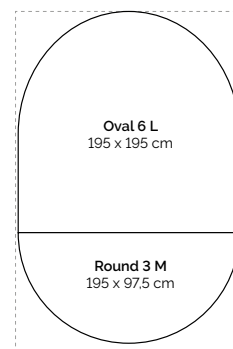

	Round 4	+	Round 3
optie 1	XS	+	2 x XS
optie 2	S	+	2 x S
optie 3	M	+	2 x M
optie 4	L	+	2 x L
optie 5	XL	+	2 x XL
optie 6	XXL	+	2 x XXL

	Oval 4	+	Round 4
optie 1	S	+	XS

	Oval 4	+	Oval 5	+	Round 1
optie 1	L	+	XS	+	XS
optie 2	XL	+	XS/S	+	XS/S
optie 3	XXL	+	S/M	+	S/M

	Pebble 6	+	Pebble 4	+	Pebble 2
optie 1	M	+	XS	+	XS
optie 2	L	+	S	+	S
optie 3	XL	+	M	+	M
optie 4	XXL	+	L	+	L

	Oval 5	+	Oval 7
optie 1	M	+	XS
optie 2	L	+	S
optie 3	XL	+	M
optie 4	XXL	+	L

Verhouding t.o.v. vormen verschilt bij verschillende maten

	Oval 6	+	Oval 5	+	Oval 7
optie 1	XS	+	M	+	XS
optie 2	S	+	L	+	S
optie 3	M	+	XL	+	M
optie 4	L	+	XXL	+	L

	Oval 6	+	Unique 2
optie 1	M	+	XS
optie 2	L	+	S
optie 3	XL	+	M
optie 4	XXL	+	L

	Graphic 2	+	Graphic 3	+	Graphic 4
optie 1	M	+	XS	+	L
optie 2	L	+	S	+	XL

FLOORART INSPIRATIE

De stippellijnen geven een vloeroppervlakte van 200 cm x 300 cm weer. De combinatie is - in de getoonde verhouding - in diverse maatopties uit te voeren. Dit is weergegeven onder elke inspiratietekening. Overige inspiratietekeningen in de maten 170 cm x 230 cm en 240 cm x 340 cm op brinker.nl. **Let op:** bij het gebruik van verschillende hoogte ondertapijt en totale dikte kunnen bij het maken van aansluitende connecties hoogteverschillen ontstaan.