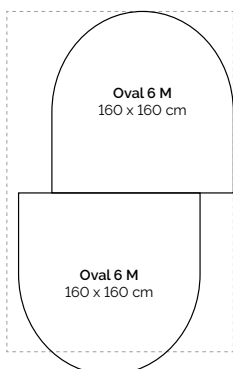

	Round 4	+	Round 3
optie 1	XS	+	2 x XS
optie 2	S	+	2 x S
optie 3	M	+	2 x M
optie 4	L	+	2 x L
optie 5	XL	+	2 x XL
optie 6	XXL	+	2 x XXL

	Oval 4	+	Round 4
optie 1	S	+	XS

	Oval 4	+	Oval 5	+	Round 1
optie 1	L	+	XS	+	XS
optie 2	XL	+	XS/S	+	XS/S
optie 3	XXL	+	S/M	+	S/M

	Pebble 6	+	Pebble 4	+	Pebble 2
optie 1	M	+	XS	+	XS
optie 2	L	+	S	+	S
optie 3	XL	+	M	+	M
optie 4	XXL	+	L	+	L

	Oval 5	+	Oval 7
optie 1	M	+	XS
optie 2	L	+	S
optie 3	XL	+	M
optie 4	XXL	+	L

Verhouding t.o.v. vormen verschilt bij verschillende maten

	Oval 6	+	Oval 5	+	Oval 7
optie 1	XS	+	M	+	XS
optie 2	S	+	L	+	S
optie 3	M	+	XL	+	M
optie 4	L	+	XXL	+	L

	Oval 6	+	Unique 2
optie 1	M	+	XS
optie 2	L	+	S
optie 3	XL	+	M
optie 4	XXL	+	L

	Graphic 2	+	Graphic 3	+	Graphic 4
optie 1	M	+	XS	+	L
optie 2	L	+	S	+	XL

FLOORART INSPIRATIE

De stippellijnen geven een vloeroppervlakte van 200 cm x 300 cm weer. De combinatie is - in de getoonde verhouding - in diverse maatopties uit te voeren. Dit is weergegeven onder elke inspiratietekening. Overige inspiratietekeningen in de maten 170 cm x 230 cm en 240 cm x 340 cm op brinker.nl. **Let op:** bij het gebruik van verschillende hoogte ondertapijt en totale dikte kunnen bij het maken van aansluitende connecties hoogteverschillen ontstaan.