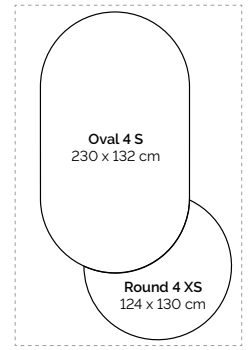

TS EN 14041

Gedistribueerd door:
Brinker Carpets Nederland BV
 Veilingweg 9
 6851 EG HUISSEN

FLOORART INSPIRATIE

De stippellijnen geven een vloeroppervlakte van 200 cm x 300 cm weer. De combinatie is - in de getoonde verhouding - in diverse maatopties uit te voeren. Dit is weergegeven onder elke inspiratietekening. Overige inspiratietekeningen in de maten 170 cm x 230 cm en 240 cm x 340 cm op brinker.nl. **Let op:** bij het gebruik van verschillende hoogte ondertapijt en totale dikte kunnen bij het maken van aansluitende connecties hoogteverschillen ontstaan.