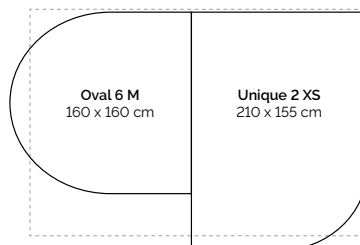

TS EN 14041

Gedistribueerd door:
Brinker Carpets Nederland BV
 Veilingweg 9
 6851 EG HUISSEN

FLOORART INSPIRATIE

De stippellijnen geven een vloeroppervlakte van 200 cm x 300 cm weer. De combinatie is - in de getoonde verhouding - in diverse maatopties uit te voeren. Dit is weergegeven onder elke inspiratietekening. Overige inspiratietekeningen in de maten 170 cm x 230 cm en 240 cm x 340 cm op brinker.nl. **Let op:** bij het gebruik van verschillende hoogte ondertapijt en totale dikte kunnen bij het maken van aansluitende connecties hoogteverschillen ontstaan.

	Round 1	+	Round 4
optie 1	XS	+	2 x XS
optie 2	S	+	2 x S
optie 3	M	+	2 x M
optie 4	L	+	2 x L
optie 5	XL	+	2 x XL
optie 6	XXL	+	2 x XXL

	Round 1	+	Round 4
optie 1	XS	+	2 x XS
optie 2	S	+	2 x S
optie 3	M	+	2 x M
optie 4	L	+	2 x L
optie 5	XL	+	2 x XL
optie 6	XXL	+	2 x XXL

	Round 4	+	Round 3
optie 1	XS	+	2 x XS
optie 2	S	+	2 x S
optie 3	M	+	2 x M
optie 4	L	+	2 x L
optie 5	XL	+	2 x XL
optie 6	XXL	+	2 x XXL

	Oval 4	+	Round 4
optie 1	S	+	XS

	Oval 4	+	Oval 5	+	Round 1
optie 1	L	+	XS	+	XS
optie 2	XL	+	XS/S	+	XS/S
optie 3	XXL	+	S/M	+	S/M

	Pebble 6	+	Pebble 4	+	Pebble 2
optie 1	M	+	XS	+	XS
optie 2	L	+	S	+	S
optie 3	XL	+	M	+	M
optie 4	XXL	+	L	+	L

	Oval 5	+	Oval 7
optie 1	M	+	XS
optie 2	L	+	S
optie 3	XL	+	M
optie 4	XXL	+	L

Verhouding t.o.v. vormen verschilt bij verschillende maten