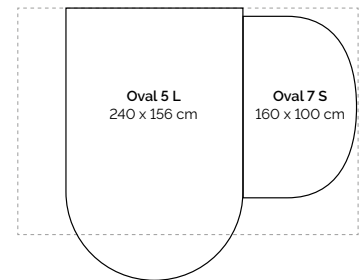

TS EN 14041

Gedistribueerd door:
Brinker Carpets Nederland BV
 Veilingweg 9
 6851 EG HUISSEN

FLOORART INSPIRATIE

De stippellijnen geven een vloeroppervlakte van 200 cm x 300 cm weer. De combinatie is - in de getoonde verhouding - in diverse maatopties uit te voeren. Dit is weergegeven onder elke inspiratietekening. Overige inspiratietekeningen in de maten 170 cm x 230 cm en 240 cm x 340 cm op brinker.nl. **Let op:** bij het gebruik van verschillende hoogte ondertapijt en totale dikte kunnen bij het maken van aansluitende connecties hoogteverschillen ontstaan.

	Round 1	+	Round 4
optie 1	XS	+	2 x XS
optie 2	S	+	2 x S
optie 3	M	+	2 x M
optie 4	L	+	2 x L
optie 5	XL	+	2 x XL
optie 6	XXL	+	2 x XXL

	Round 1	+	Round 4
optie 1	XS	+	2 x XS
optie 2	S	+	2 x S
optie 3	M	+	2 x M
optie 4	L	+	2 x L
optie 5	XL	+	2 x XL
optie 6	XXL	+	2 x XXL

	Round 4	+	Round 3
optie 1	XS	+	2 x XS
optie 2	S	+	2 x S
optie 3	M	+	2 x M
optie 4	L	+	2 x L
optie 5	XL	+	2 x XL
optie 6	XXL	+	2 x XXL

	Oval 4	+	Round 4
optie 1	S	+	XS

	Oval 4	+	Oval 5	+	Round 1
optie 1	L	+	XS	+	XS
optie 2	XL	+	XS/S	+	XS/S
optie 3	XXL	+	S/M	+	S/M

FLOORART INSPIRATIE

De stippellijnen geven een vloeroppervlakte van 200 cm x 300 cm weer. De combinatie is - in de getoonde verhouding - in diverse maatopties uit te voeren. Dit is weergegeven onder elke inspiratietekening. Overige inspiratietekeningen in de maten 170 cm x 230 cm en 240 cm x 340 cm op brinker.nl. **Let op:** bij het gebruik van verschillende hoogte ondertapijt en totale dikte kunnen bij het maken van aansluitende connecties hoogteverschillen ontstaan.