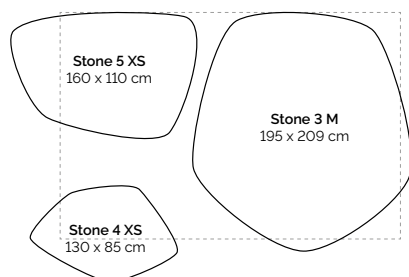

FLOORART INSPIRATIE

De stippellijnen geven een vloeroppervlakte van 200 cm x 300 cm weer. De combinatie is - in de getoonde verhouding - in diverse maatopties uit te voeren. Dit is weergegeven onder elke inspiratietekening. Overige inspiratietekeningen in de maten 170 cm x 230 cm en 240 cm x 340 cm op brinker.nl. **Let op:** bij het gebruik van verschillende hoogte ondertapijt en totale dikte kunnen bij het maken van aansluitende connecties hoogteverschillen ontstaan.

	Graphic 4	+	Oval 6
optie 1	XS	+	S
optie 2	S	+	M
optie 3'	M	+	L
optie 4	XL	+	XXL

	Oval 6	+	Oval 6
optie 1	XS	+	XS
optie 2	S	+	S
optie 3'	M	+	M
optie 4	L	+	L
optie 5	XL	+	XL
optie 6	XXL	+	XXL

	Oval 6	+	Oval 6
optie 1	XS	+	XS
optie 2	S	+	S
optie 3'	M	+	M
optie 4	L	+	L
optie 5	XL	+	XL
optie 6	XXL	+	XXL

	Oval 6	+	Round 3
optie 1	S	+	XS
optie 2	M	+	S
optie 3'	L	+	M
optie 4	XL	+	L
optie 5	XXL	+	XL

Verhouding t.o.v. vormen verschilt bij verschillende maten

	Oval 6	+	Oval 7
optie 1	S	+	XS
optie 2	M	+	S
optie 3'	L	+	M

	Square 2	+	Oval 7
optie 1'	XS	+	XS
optie 2	S	+	S
optie 3	M	+	S
optie 4	L	+	M
optie 5	XL	+	L

	Square 2	+	Oval 7
optie 1'	XS	+	S
optie 2	M	+	M

	Stone 5	+	Stone 3	+	Stone 4
optie 1'	XS	+	M	+	XS
optie 2	S	+	L	+	S
optie 3	M	+	XL	+	M
optie 4	L	+	XXL	+	L