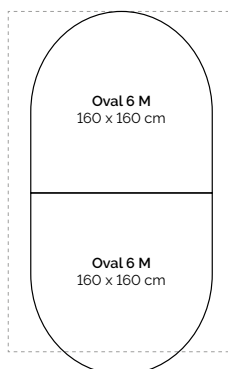

	Round 4	+	Round 3
optie 1	XS	+	2 x XS
optie 2	S	+	2 x S
optie 3	M	+	2 x M
optie 4	L	+	2 x L
optie 5	XL	+	2 x XL
optie 6	XXL	+	2 x XXL

	Oval 4	+	Round 4
optie 1	S	+	XS

	Oval 4	+	Oval 5	+	Round 1
optie 1	L	+	XS	+	XS
optie 2	XL	+	XS/S	+	XS/S
optie 3	XXL	+	S/M	+	S/M

	Pebble 6	+	Pebble 4	+	Pebble 2
optie 1	M	+	XS	+	XS
optie 2	L	+	S	+	S
optie 3	XL	+	M	+	M
optie 4	XXL	+	L	+	L

	Oval 5	+	Oval 7
optie 1	M	+	XS
optie 2	L	+	S
optie 3	XL	+	M
optie 4	XXL	+	L

Verhouding t.o.v. vormen verschilt bij verschillende maten

	Oval 6	+	Oval 5	+	Oval 7
optie 1	XS	+	M	+	XS
optie 2	S	+	L	+	S
optie 3	M	+	XL	+	M
optie 4	L	+	XXL	+	L

	Oval 6	+	Unique 2
optie 1	M	+	XS
optie 2	L	+	S
optie 3	XL	+	M
optie 4	XXL	+	L

	Graphic 2	+	Graphic 3	+	Graphic 4
optie 1	M	+	XS	+	L
optie 2	L	+	S	+	XL

FLOORART INSPIRATIE

De stippellijnen geven een vloeroppervlakte van 200 cm x 300 cm weer. De combinatie is - in de getoonde verhouding - in diverse maatopties uit te voeren. Dit is weergegeven onder elke inspiratietekening. Overige inspiratietekeningen in de maten 170 cm x 230 cm en 240 cm x 340 cm op brinker.nl. **Let op:** bij het gebruik van verschillende hoogte ondertapijt en totale dikte kunnen bij het maken van aansluitende connecties hoogteverschillen ontstaan.