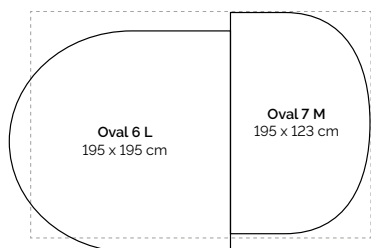

	Oval 6	+	Oval 5	+	Oval 7
optie 1	XS	+	M	+	XS
optie 2	S	+	L	+	S
optie 3	M	+	XL	+	M
optie 4	L	+	XXL	+	L

	Oval 6	+	Unique 2
optie 1	M	+	XS
optie 2	L	+	S
optie 3	XL	+	M
optie 4	XXL	+	L

	Graphic 2	+	Graphic 3	+	Graphic 4
optie 1	M	+	XS	+	L
optie 2	L	+	S	+	XL

FLOORART INSPIRATIE

De stippellijnen geven een vloeroppervlakte van 200 cm x 300 cm weer. De combinatie is - in de getoonde verhouding - in diverse maatopties uit te voeren. Dit is weergegeven onder elke inspiratietekening. Overige inspiratietekeningen in de maten 170 cm x 230 cm en 240 cm x 340 cm op brinker.nl. **Let op:** bij het gebruik van verschillende hoogte ondertapijt en totale dikte kunnen bij het maken van aansluitende connecties hoogteverschillen ontstaan.

	Graphic 4	+	Oval 6
optie 1	XS	+	S
optie 2	S	+	M
optie 3'	M	+	L
optie 4	XL	+	XXL

	Oval 6	+	Oval 6
optie 1	XS	+	XS
optie 2	S	+	S
optie 3'	M	+	M
optie 4	L	+	L
optie 5	XL	+	XL
optie 6	XXL	+	XXL

	Oval 6	+	Oval 6
optie 1	XS	+	XS
optie 2	S	+	S
optie 3'	M	+	M
optie 4	L	+	L
optie 5	XL	+	XL
optie 6	XXL	+	XXL

	Oval 6	+	Round 3
optie 1	S	+	XS
optie 2	M	+	S
optie 3'	L	+	M
optie 4	XL	+	L
optie 5	XXL	+	XL

Verhouding t.o.v. vormen verschilt bij verschillende maten

	Oval 6	+	Oval 7
optie 1	S	+	XS
optie 2	M	+	S
optie 3'	L	+	M