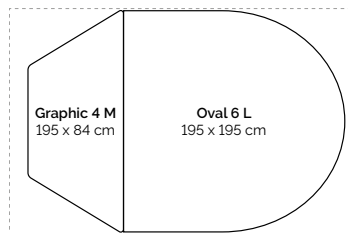

	Round 4	+	Round 3
optie 1	XS	+	2 x XS
optie 2	S	+	2 x S
optie 3	M	+	2 x M
optie 4	L	+	2 x L
optie 5	XL	+	2 x XL
optie 6	XXL	+	2 x XXL

	Oval 4	+	Round 4
optie 1	S	+	XS

	Oval 4	+	Oval 5	+	Round 1
optie 1	L	+	XS	+	XS
optie 2	XL	+	XS/S	+	XS/S
optie 3	XXL	+	S/M	+	S/M

	Pebble 6	+	Pebble 4	+	Pebble 2
optie 1	M	+	XS	+	XS
optie 2	L	+	S	+	S
optie 3	XL	+	M	+	M
optie 4	XXL	+	L	+	L

	Oval 5	+	Oval 7
optie 1	M	+	XS
optie 2	L	+	S
optie 3	XL	+	M
optie 4	XXL	+	L

Verhouding t.o.v. vormen verschilt bij verschillende maten

	Oval 6	+	Oval 5	+	Oval 7
optie 1	XS	+	M	+	XS
optie 2	S	+	L	+	S
optie 3	M	+	XL	+	M
optie 4	L	+	XXL	+	L

	Oval 6	+	Unique 2
optie 1	M	+	XS
optie 2	L	+	S
optie 3	XL	+	M
optie 4	XXL	+	L

	Graphic 2	+	Graphic 3	+	Graphic 4
optie 1	M	+	XS	+	L
optie 2	L	+	S	+	XL

FLOORART INSPIRATIE

De stippellijnen geven een vloeroppervlakte van 200 cm x 300 cm weer. De combinatie is - in de getoonde verhouding - in diverse maatopties uit te voeren. Dit is weergegeven onder elke inspiratietekening. Overige inspiratietekeningen in de maten 170 cm x 230 cm en 240 cm x 340 cm op brinker.nl. **Let op:** bij het gebruik van verschillende hoogte ondertapijt en totale dikte kunnen bij het maken van aansluitende connecties hoogteverschillen ontstaan.