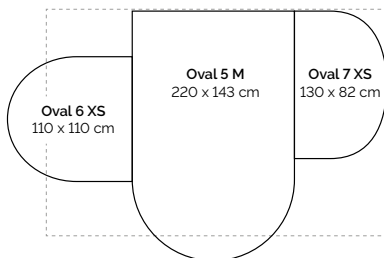

TS EN 14041

Gedistribueerd door:
Brinker Carpets Nederland BV
 Veilingweg 9
 6851 EG HUISSEN

FLOORART INSPIRATIE

De stippellijnen geven een vloeroppervlakte van 200 cm x 300 cm weer. De combinatie is - in de getoonde verhouding - in diverse maatopties uit te voeren. Dit is weergegeven onder elke inspiratietekening. Overige inspiratietekeningen in de maten 170 cm x 230 cm en 240 cm x 340 cm op brinker.nl. **Let op:** bij het gebruik van verschillende hoogte ondertapijt en totale dikte kunnen bij het maken van aansluitende connecties hoogteverschillen ontstaan.

	Round 1	+	Round 4
optie 1	XS	+	2 x XS
optie 2	S	+	2 x S
optie 3	M	+	2 x M
optie 4	L	+	2 x L
optie 5	XL	+	2 x XL
optie 6	XXL	+	2 x XXL

	Round 1	+	Round 4
optie 1	XS	+	2 x XS
optie 2	S	+	2 x S
optie 3	M	+	2 x M
optie 4	L	+	2 x L
optie 5	XL	+	2 x XL
optie 6	XXL	+	2 x XXL

	Round 4	+	Round 3
optie 1	XS	+	2 x XS
optie 2	S	+	2 x S
optie 3	M	+	2 x M
optie 4	L	+	2 x L
optie 5	XL	+	2 x XL
optie 6	XXL	+	2 x XXL

	Oval 4	+	Round 4
optie 1	S	+	XS

	Oval 4	+	Oval 5	+	Round 1
optie 1	L	+	XS	+	XS
optie 2	XL	+	XS/S	+	XS/S
optie 3	XXL	+	S/M	+	S/M

	Pebble 6	+	Pebble 4	+	Pebble 2
optie 1	M	+	XS	+	XS
optie 2	L	+	S	+	S
optie 3	XL	+	M	+	M
optie 4	XXL	+	L	+	L

	Oval 5	+	Oval 7
optie 1	M	+	XS
optie 2	L	+	S
optie 3	XL	+	M
optie 4	XXL	+	L

Verhouding t.o.v. vormen verschilt bij verschillende maten