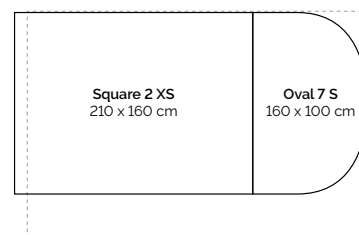

Verhouding t.o.v. vormen verschilt bij verschillende maten

	Oval 6	+	Oval 7
optie 1	S	+	XS
optie 2	M	+	S
optie 3'	L	+	M

	Square 2	+	Oval 7
optie 1'	XS	+	XS
optie 2	S	+	S
optie 3	M	+	S
optie 4	L	+	M
optie 5	XL	+	L

	Square 2	+	Oval 7
optie 1'	XS	+	S
optie 2	M	+	M