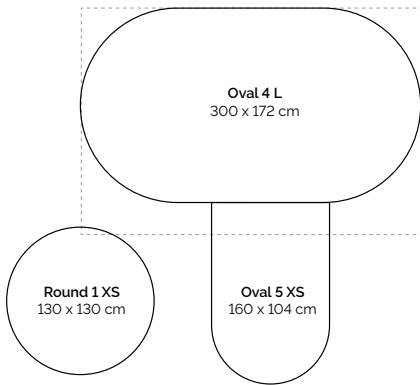

TS EN 14041

Gedistribueerd door:
Brinker Carpets Nederland BV
 Veilingweg 9
 6851 EG HUISSEN

FLOORART INSPIRATIE

De stippellijnen geven een vloeroppervlakte van 200 cm x 300 cm weer. De combinatie is - in de getoonde verhouding - in diverse maatopties uit te voeren. Dit is weergegeven onder elke inspiratietekening. Overige inspiratietekeningen in de maten 170 cm x 230 cm en 240 cm x 340 cm op brinker.nl. **Let op:** bij het gebruik van verschillende hoogte ondertapijt en totale dikte kunnen bij het maken van aansluitende connecties hoogteverschillen ontstaan.

	Round 1	+	Round 4
optie 1	XS	+	2 x XS
optie 2	S	+	2 x S
optie 3	M	+	2 x M
optie 4	L	+	2 x L
optie 5	XL	+	2 x XL
optie 6	XXL	+	2 x XXL

	Round 1	+	Round 4
optie 1	XS	+	2 x XS
optie 2	S	+	2 x S
optie 3	M	+	2 x M
optie 4	L	+	2 x L
optie 5	XL	+	2 x XL
optie 6	XXL	+	2 x XXL

	Round 4	+	Round 3
optie 1	XS	+	2 x XS
optie 2	S	+	2 x S
optie 3	M	+	2 x M
optie 4	L	+	2 x L
optie 5	XL	+	2 x XL
optie 6	XXL	+	2 x XXL

	Oval 4	+	Round 4
optie 1	S	+	XS

	Oval 4	+	Oval 5	+	Round 1
optie 1	L	+	XS	+	XS
optie 2	XL	+	XS/S	+	XS/S
optie 3	XXL	+	S/M	+	S/M

FLOORART INSPIRATIE

De stippellijnen geven een vloeroppervlakte van 200 cm x 300 cm weer. De combinatie is - in de getoonde verhouding - in diverse maatopties uit te voeren. Dit is weergegeven onder elke inspiratietekening. Overige inspiratietekeningen in de maten 170 cm x 230 cm en 240 cm x 340 cm op brinker.nl. **Let op:** bij het gebruik van verschillende hoogte ondertapijt en totale dikte kunnen bij het maken van aansluitende connecties hoogteverschillen ontstaan.