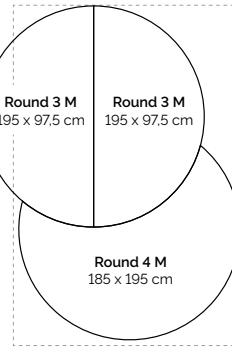

TS EN 14041

Gedistribueerd door:
Brinker Carpets Nederland BV
 Veilingweg 9
 6851 EG HUISSEN

FLOORART INSPIRATIE

De stippellijnen geven een vloeroppervlakte van 200 cm x 300 cm weer. De combinatie is - in de getoonde verhouding - in diverse maatopties uit te voeren. Dit is weergegeven onder elke inspiratietekening. Overige inspiratietekeningen in de maten 170 cm x 230 cm en 240 cm x 340 cm op brinker.nl. **Let op:** bij het gebruik van verschillende hoogte ondertapijt en totale dikte kunnen bij het maken van aansluitende connecties hoogteverschillen ontstaan.