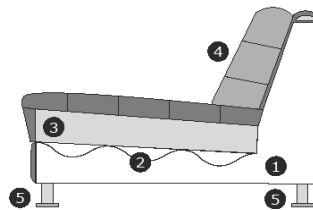

2-zits (zonder armleuningen)

B- 140 cm.
H- 80 cm.
D- 93 cm

2,5-zits (zonder armleuningen)

B- 160 cm.
H- 80 cm.
D- 93 cm.

3-zits (zonder armleuningen)

B- 180 cm.
H- 80 cm.
D- 93 cm.

2-zits met arm links of rechts

B- 168 cm
H- 80 cm.
D- 93 cm.

2,5-zits met arm links of rechts

B- 188 cm
H- 80 cm.
D- 93 cm.

3-zits met arm links of rechts

B- 208 cm.
H- 80 cm.
D- 96 cm.

Zithoogte/Diepte: 44 cm/ 57 cm

Verklaring van doorsnee tekening:

- 1) Romp: Houtvezelplaat, Grenen regels, Hardhout, Hardboard
- 2) Zitvering:
- 3) Zitvulling: Schuim HR3032
- 4) Rugvulling: Schuim T30
- 5) Poot mogelijkheden: zwart metaal

In een enkel geval kan het voorkomen dat de door u gewenste stof niet op een model verwerkt kan worden. EasySofa zal dan zo spoedig mogelijk contact met u opnemen zodat een alternatief stof uitgekozen kan worden.