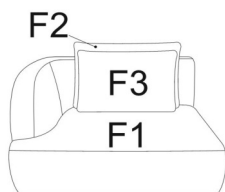

PMEDUS...	STOF										
		LSA	LSB	LSC	LSD	LSE	LSF	LSG	LSH	LSI	LSJ	LSK
1-zit arm L/R	10SL/10SR	1321	1358	1383	1408	1457	1494	1531	1568	1618	1667	1766
1,5-zit arm L/R	15SL/15SR	1501	1549	1582	1614	1679	1728	1776	1825	1890	1954	2084
1-zit zonder armen	10SN	1110	1147	1171	1195	1243	1279	1315	1352	1400	1448	1545
1,5-zit zonder armen	15SN	1275	1320	1350	1380	1441	1486	1531	1577	1637	1697	1818
Bubble corner	BUBCOR	2030	2095	2138	2181	2267	2331	2396	2460	2546	2633	2805
Corner	COR	1830	1902	1950	1998	2094	2166	2238	2309	2405	2501	2693
Small longchair arm L/R*	LCSL/LCSR	1636	1678	1706	1734	1789	1831	1872	1914	1970	2025	2136
Longchair arm L/R*	LCHL/LCHR	1880	1939	1979	2019	2098	2158	2217	2277	2356	2436	2594
Lovely L/R*	LOVL/LOVR	2089	2152	2193	2234	2317	2379	2441	2503	2586	2669	2835
Daydreamer	DDREAM	2848	2923	2973	3022	3122	3197	3272	3347	3447	3547	3746
Poef	POU	717	737	750	764	791	811	831	851	878	905	959
Small intermedium pouf	POUINTS	637	656	668	681	706	724	743	762	787	812	862
Intermedium poef	POUINT	647	667	680	694	721	741	761	781	808	835	889
End poef	POUENDL/POUENDR	691	711	725	738	765	785	805	825	852	879	933
LOVL+15SN+15SR		4865	5021	5125	5229	5437	5593	5749	5905	6113	6321	6737
15SL+15SN+BUBCOR+15SN+POUENDR		6771	6995	7144	7294	7592	7816	8040	8264	8562	8861	9458

verkoop NL 10-06-2024

TE KIEZEN OPTIES

- **F1** main fabric
- **F2** fabric back pillow
- **F3** fabric kidney pillow

see fabric list
see fabric list
see fabric list

alle rugkussens zijn mogelijk in een tweede stof zonder meerprijs
alle lendenkussens zijn mogelijk in een derde stof zonder meerprijs
alle Lovely rugkussens (4) zijn mogelijk in andere stoffen zonder meerprijs
alle Bubble rugkussens (5) zijn mogelijk in andere stoffen zonder meerprijs
* het zitcomfort verschilt van de andere elementen door opbouw romp en eigenschappen zitschuim