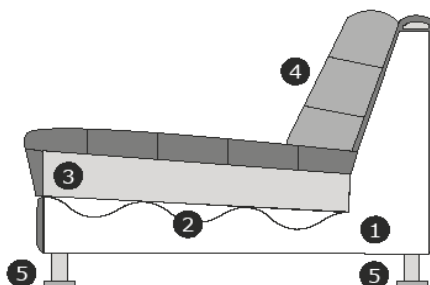

Longchair links of rechts

B- 105 cm.
H- 79 cm.
D- 220 cm.

Divan links oder rechts

B- 145 cm.
H- 79 cm.
D- 160 cm.

hoekdeel

B- 108 cm.
H- 79 cm.
D- 108 cm.

Hocker ± 95x110 cm.

B- 95 cm.
H- 45 cm.
D- 110 cm.

Hocker ± 55x110 cm.

B- 55 cm.
H- 45 cm.
D- 110 cm.

Loungezit met 1 arm links of rechts

B- 150 cm
H- 79 cm.
D- 110 cm.

Zithoogte/diepte: ± 45/70 cm.

Armhoogte/Breedte: ± 60/30 cm.

Model is standaard door gestoffeerd en verbinding d.m.v. z.g. krokodillen.

Verklaring van doorsnee tekening:

- 1) Romp: Houtvezelplaat, Grenen regels, Hardhout, Hardboard
- 2) Zitvering: Nosag veren
- 3) Zitvulling: HR3032 schuim afgedekt door veren en siliconenvezels.
- 4) Rugvulling: Hardboard. Rugvulling: met veren en siliconenvezels
- 5) Poot mogelijkheden: zwart (plastic)