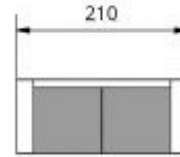

Prijzen model MIKADO

Elementen		Groep 1	Groep 2	Groep 3	Groep 4	Groep 5	Groep 6	Groep 7	Groep 8	Groep 9	Groep 10
1ER	120x90 cm	€ 364	€ 376	€ 390	€ 402	€ 422	€ 444,00	€ 466	€ 488	€ 524	€ 560
2ER	190x90 cm	€ 552	€ 570	€ 584	€ 600	€ 630	€ 662,00	€ 694	€ 730	€ 780	€ 834
2,5ER	210x90 cm	€ 600	€ 614	€ 636	€ 656	€ 690	€ 724,00	€ 760	€ 798	€ 854	€ 914
3ER	240x90 m	€ 628	€ 644	€ 666	€ 684	€ 718	€ 754,00	€ 792	€ 832	€ 890	€ 952
1P	95x90 cm	€ 298	€ 310	€ 322	€ 332	€ 348	€ 366,00	€ 384	€ 404	€ 432	€ 462
1M	70x90 cm	€ 230	€ 244	€ 254	€ 262	€ 274	€ 288,00	€ 302	€ 318	€ 340	€ 364
2P	165x90 cm	€ 486	€ 500	€ 516	€ 532	€ 558	€ 586,00	€ 616	€ 646	€ 692	€ 740
2M	140x90 cm	€ 422	€ 438	€ 446	€ 458	€ 482	€ 506,00	€ 530	€ 558	€ 596	€ 638
2,5P	185x90 cm	€ 534	€ 550	€ 570	€ 586	€ 614	€ 646,00	€ 678	€ 712	€ 762	€ 816
2,5M	160x90 cm	€ 468	€ 482	€ 498	€ 516	€ 540	€ 568,00	€ 596	€ 626	€ 670	€ 716
3P	215x90 cm	€ 560	€ 578	€ 596	€ 614	€ 644	€ 676,00	€ 710	€ 746	€ 798	€ 854
3M	190x90 cm	€ 494	€ 512	€ 524	€ 540	€ 568	€ 596,00	€ 626	€ 658	€ 704	€ 752
Hoek (E)	90x90 cm	€ 358	€ 374	€ 390	€ 402	€ 422	€ 444,00	€ 466	€ 488	€ 524	€ 560
OT	90x227 cm	€ 602	€ 614	€ 632	€ 652	€ 684	€ 718,00	€ 754	€ 792	€ 848	€ 906
Longchair	95x165 cm	€ 572	€ 584	€ 602	€ 618	€ 650	€ 682,00	€ 716	€ 752	€ 804	€ 860
Hocker	70x70 cm	€ 166	€ 172	€ 182	€ 188	€ 198	€ 208,00	€ 218	€ 228	€ 244	€ 262
OT / 2,5P	227x275 cm	€ 1108	€ 1136	€ 1166	€ 1180	€ 1240	€ 1.302,00	€ 1366	€ 1436	€ 1536	€ 1644
OT / 3P	227x305 cm	€ 1134	€ 1162	€ 1190	€ 1226	€ 1286	€ 1.350,00	€ 1418	€ 1490	€ 1594	€ 1706
Longchair / 2P	165x260 cm	€ 1058	€ 1084	€ 1118	€ 1150	€ 1208	€ 1.268,00	€ 1332	€ 1398	€ 1496	€ 1600

Elementen Mikado

3ER

3PL

3PR

3M

2,5ER

2,5PL

2,5PR

2,5M

2ER

2PL

2PR

2M

1ER

1PL

1PR

1M

1,25M

1,5M

HH

Hocker

OTR

OTL

LGR