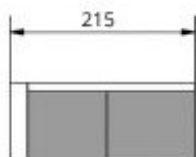

Prijzen model MIKADO

Elementen		Groep 1	Groep 2	Groep 3	Groep 4	Groep 5	Groep 6	Groep 7	Groep 8	Groep 9	Groep 10
1ER	120x90 cm	€ 364	€ 376	€ 390	€ 402	€ 422	€ 444,00	€ 466	€ 488	€ 524	€ 560
2ER	190x90 cm	€ 552	€ 570	€ 584	€ 600	€ 630	€ 662,00	€ 694	€ 730	€ 780	€ 834
2,5ER	210x90 cm	€ 600	€ 614	€ 636	€ 656	€ 690	€ 724,00	€ 760	€ 798	€ 854	€ 914
3ER	240x90 m	€ 628	€ 644	€ 666	€ 684	€ 718	€ 754,00	€ 792	€ 832	€ 890	€ 952
1P	95x90 cm	€ 298	€ 310	€ 322	€ 332	€ 348	€ 366,00	€ 384	€ 404	€ 432	€ 462
1M	70x90 cm	€ 230	€ 244	€ 254	€ 262	€ 274	€ 288,00	€ 302	€ 318	€ 340	€ 364
2P	165x90 cm	€ 486	€ 500	€ 516	€ 532	€ 558	€ 586,00	€ 616	€ 646	€ 692	€ 740
2M	140x90 cm	€ 422	€ 438	€ 446	€ 458	€ 482	€ 506,00	€ 530	€ 558	€ 596	€ 638
2,5P	185x90 cm	€ 534	€ 550	€ 570	€ 586	€ 614	€ 646,00	€ 678	€ 712	€ 762	€ 816
2,5M	160x90 cm	€ 468	€ 482	€ 498	€ 516	€ 540	€ 568,00	€ 596	€ 626	€ 670	€ 716
3P	215x90 cm	€ 560	€ 578	€ 596	€ 614	€ 644	€ 676,00	€ 710	€ 746	€ 798	€ 854
3M	190x90 cm	€ 494	€ 512	€ 524	€ 540	€ 568	€ 596,00	€ 626	€ 658	€ 704	€ 752
Hoek (E)	90x90 cm	€ 358	€ 374	€ 390	€ 402	€ 422	€ 444,00	€ 466	€ 488	€ 524	€ 560
OT	90x227 cm	€ 602	€ 614	€ 632	€ 652	€ 684	€ 718,00	€ 754	€ 792	€ 848	€ 906
Longchair	95x165 cm	€ 572	€ 584	€ 602	€ 618	€ 650	€ 682,00	€ 716	€ 752	€ 804	€ 860
Hocker	70x70 cm	€ 166	€ 172	€ 182	€ 188	€ 198	€ 208,00	€ 218	€ 228	€ 244	€ 262
OT / 2,5P	227x275 cm	€ 1108	€ 1136	€ 1166	€ 1180	€ 1240	€ 1.302,00	€ 1366	€ 1436	€ 1536	€ 1644
OT / 3P	227x305 cm	€ 1134	€ 1162	€ 1190	€ 1226	€ 1286	€ 1.350,00	€ 1418	€ 1490	€ 1594	€ 1706
Longchair / 2P	165x260 cm	€ 1058	€ 1084	€ 1118	€ 1150	€ 1208	€ 1.268,00	€ 1332	€ 1398	€ 1496	€ 1600

Elementen Mikado

3ER

3PL

3PR

3M

2,5ER

2,5PL

2,5PR

2,5M

2ER

2PL

2PR

2M

1ER

1PL

1PR

1M

1,25M

1,5M

HH

Hocker

OTR

OTL

LGR