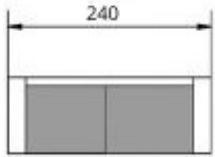

Prijzen model MIKADO

Elementen		Groep 1	Groep 2	Groep 3	Groep 4	Groep 5	Groep 6	Groep 7	Groep 8	Groep 9	Groep 10
1ER	120x90 cm	€ 364	€ 376	€ 390	€ 402	€ 422	€ 444,00	€ 466	€ 488	€ 524	€ 560
2ER	190x90 cm	€ 552	€ 570	€ 584	€ 600	€ 630	€ 662,00	€ 694	€ 730	€ 780	€ 834
2,5ER	210x90 cm	€ 600	€ 614	€ 636	€ 656	€ 690	€ 724,00	€ 760	€ 798	€ 854	€ 914
3ER	240x90 m	€ 628	€ 644	€ 666	€ 684	€ 718	€ 754,00	€ 792	€ 832	€ 890	€ 952
1P	95x90 cm	€ 298	€ 310	€ 322	€ 332	€ 348	€ 366,00	€ 384	€ 404	€ 432	€ 462
1M	70x90 cm	€ 230	€ 244	€ 254	€ 262	€ 274	€ 288,00	€ 302	€ 318	€ 340	€ 364
2P	165x90 cm	€ 486	€ 500	€ 516	€ 532	€ 558	€ 586,00	€ 616	€ 646	€ 692	€ 740
2M	140x90 cm	€ 422	€ 438	€ 446	€ 458	€ 482	€ 506,00	€ 530	€ 558	€ 596	€ 638
2,5P	185x90 cm	€ 534	€ 550	€ 570	€ 586	€ 614	€ 646,00	€ 678	€ 712	€ 762	€ 816
2,5M	160x90 cm	€ 468	€ 482	€ 498	€ 516	€ 540	€ 568,00	€ 596	€ 626	€ 670	€ 716
3P	215x90 cm	€ 560	€ 578	€ 596	€ 614	€ 644	€ 676,00	€ 710	€ 746	€ 798	€ 854
3M	190x90 cm	€ 494	€ 512	€ 524	€ 540	€ 568	€ 596,00	€ 626	€ 658	€ 704	€ 752
Hoek (E)	90x90 cm	€ 358	€ 374	€ 390	€ 402	€ 422	€ 444,00	€ 466	€ 488	€ 524	€ 560
OT	90x227 cm	€ 602	€ 614	€ 632	€ 652	€ 684	€ 718,00	€ 754	€ 792	€ 848	€ 906
Longchair	95x165 cm	€ 572	€ 584	€ 602	€ 618	€ 650	€ 682,00	€ 716	€ 752	€ 804	€ 860
Hocker	70x70 cm	€ 166	€ 172	€ 182	€ 188	€ 198	€ 208,00	€ 218	€ 228	€ 244	€ 262
OT / 2,5P	227x275 cm	€ 1108	€ 1136	€ 1166	€ 1180	€ 1240	€ 1.302,00	€ 1366	€ 1436	€ 1536	€ 1644
OT / 3P	227x305 cm	€ 1134	€ 1162	€ 1190	€ 1226	€ 1286	€ 1.350,00	€ 1418	€ 1490	€ 1594	€ 1706
Longchair / 2P	165x260 cm	€ 1058	€ 1084	€ 1118	€ 1150	€ 1208	€ 1.268,00	€ 1332	€ 1398	€ 1496	€ 1600

Elementen Mikado

3ER

3PL

3PR

3M

2,5ER

2,5PL

2,5PR

2,5M

2ER

2PL

2PR

2M

1ER

1PL

1PR

1M

1,25M

1,5M

HH

Hocker

OTR

OTL

LGR