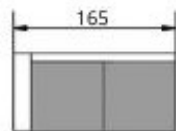

Prijzen model MIKADO

Elementen		Groep 1	Groep 2	Groep 3	Groep 4	Groep 5	Groep 6	Groep 7	Groep 8	Groep 9	Groep 10
1ER	120x90 cm	€ 364	€ 376	€ 390	€ 402	€ 422	€ 444,00	€ 466	€ 488	€ 524	€ 560
2ER	190x90 cm	€ 552	€ 570	€ 584	€ 600	€ 630	€ 662,00	€ 694	€ 730	€ 780	€ 834
2,5ER	210x90 cm	€ 600	€ 614	€ 636	€ 656	€ 690	€ 724,00	€ 760	€ 798	€ 854	€ 914
3ER	240x90 m	€ 628	€ 644	€ 666	€ 684	€ 718	€ 754,00	€ 792	€ 832	€ 890	€ 952
1P	95x90 cm	€ 298	€ 310	€ 322	€ 332	€ 348	€ 366,00	€ 384	€ 404	€ 432	€ 462
1M	70x90 cm	€ 230	€ 244	€ 254	€ 262	€ 274	€ 288,00	€ 302	€ 318	€ 340	€ 364
2P	165x90 cm	€ 486	€ 500	€ 516	€ 532	€ 558	€ 586,00	€ 616	€ 646	€ 692	€ 740
2M	140x90 cm	€ 422	€ 438	€ 446	€ 458	€ 482	€ 506,00	€ 530	€ 558	€ 596	€ 638
2,5P	185x90 cm	€ 534	€ 550	€ 570	€ 586	€ 614	€ 646,00	€ 678	€ 712	€ 762	€ 816
2,5M	160x90 cm	€ 468	€ 482	€ 498	€ 516	€ 540	€ 568,00	€ 596	€ 626	€ 670	€ 716
3P	215x90 cm	€ 560	€ 578	€ 596	€ 614	€ 644	€ 676,00	€ 710	€ 746	€ 798	€ 854
3M	190x90 cm	€ 494	€ 512	€ 524	€ 540	€ 568	€ 596,00	€ 626	€ 658	€ 704	€ 752
Hoek (E)	90x90 cm	€ 358	€ 374	€ 390	€ 402	€ 422	€ 444,00	€ 466	€ 488	€ 524	€ 560
OT	90x227 cm	€ 602	€ 614	€ 632	€ 652	€ 684	€ 718,00	€ 754	€ 792	€ 848	€ 906
Longchair	95x165 cm	€ 572	€ 584	€ 602	€ 618	€ 650	€ 682,00	€ 716	€ 752	€ 804	€ 860
Hocker	70x70 cm	€ 166	€ 172	€ 182	€ 188	€ 198	€ 208,00	€ 218	€ 228	€ 244	€ 262
OT / 2,5P	227x275 cm	€ 1108	€ 1136	€ 1166	€ 1180	€ 1240	€ 1.302,00	€ 1366	€ 1436	€ 1536	€ 1644
OT / 3P	227x305 cm	€ 1134	€ 1162	€ 1190	€ 1226	€ 1286	€ 1.350,00	€ 1418	€ 1490	€ 1594	€ 1706
Longchair / 2P	165x260 cm	€ 1058	€ 1084	€ 1118	€ 1150	€ 1208	€ 1.268,00	€ 1332	€ 1398	€ 1496	€ 1600

Elementen Mikado

3ER

3PL

3PR

3M

2,5ER

2,5PL

2,5PR

2,5M

2ER

2PL

2PR

2M

1ER

1PL

1PR

1M

1,25M

1,5M

HH

Hocker

OTR

OTL

LGR