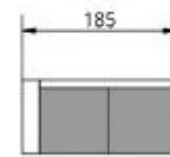

Prijzen model MIKADO

Elementen		Groep 1	Groep 2	Groep 3	Groep 4	Groep 5	Groep 6	Groep 7	Groep 8	Groep 9	Groep 10
1ER	120x90 cm	€ 364	€ 376	€ 390	€ 402	€ 422	€ 444,00	€ 466	€ 488	€ 524	€ 560
2ER	190x90 cm	€ 552	€ 570	€ 584	€ 600	€ 630	€ 662,00	€ 694	€ 730	€ 780	€ 834
2,5ER	210x90 cm	€ 600	€ 614	€ 636	€ 656	€ 690	€ 724,00	€ 760	€ 798	€ 854	€ 914
3ER	240x90 m	€ 628	€ 644	€ 666	€ 684	€ 718	€ 754,00	€ 792	€ 832	€ 890	€ 952
1P	95x90 cm	€ 298	€ 310	€ 322	€ 332	€ 348	€ 366,00	€ 384	€ 404	€ 432	€ 462
1M	70x90 cm	€ 230	€ 244	€ 254	€ 262	€ 274	€ 288,00	€ 302	€ 318	€ 340	€ 364
2P	165x90 cm	€ 486	€ 500	€ 516	€ 532	€ 558	€ 586,00	€ 616	€ 646	€ 692	€ 740
2M	140x90 cm	€ 422	€ 438	€ 446	€ 458	€ 482	€ 506,00	€ 530	€ 558	€ 596	€ 638
2,5P	185x90 cm	€ 534	€ 550	€ 570	€ 586	€ 614	€ 646,00	€ 678	€ 712	€ 762	€ 816
2,5M	160x90 cm	€ 468	€ 482	€ 498	€ 516	€ 540	€ 568,00	€ 596	€ 626	€ 670	€ 716
3P	215x90 cm	€ 560	€ 578	€ 596	€ 614	€ 644	€ 676,00	€ 710	€ 746	€ 798	€ 854
3M	190x90 cm	€ 494	€ 512	€ 524	€ 540	€ 568	€ 596,00	€ 626	€ 658	€ 704	€ 752
Hoek (E)	90x90 cm	€ 358	€ 374	€ 390	€ 402	€ 422	€ 444,00	€ 466	€ 488	€ 524	€ 560
OT	90x227 cm	€ 602	€ 614	€ 632	€ 652	€ 684	€ 718,00	€ 754	€ 792	€ 848	€ 906
Longchair	95x165 cm	€ 572	€ 584	€ 602	€ 618	€ 650	€ 682,00	€ 716	€ 752	€ 804	€ 860
Hocker	70x70 cm	€ 166	€ 172	€ 182	€ 188	€ 198	€ 208,00	€ 218	€ 228	€ 244	€ 262
OT / 2,5P	227x275 cm	€ 1108	€ 1136	€ 1166	€ 1180	€ 1240	€ 1.302,00	€ 1366	€ 1436	€ 1536	€ 1644
OT / 3P	227x305 cm	€ 1134	€ 1162	€ 1190	€ 1226	€ 1286	€ 1.350,00	€ 1418	€ 1490	€ 1594	€ 1706
Longchair / 2P	165x260 cm	€ 1058	€ 1084	€ 1118	€ 1150	€ 1208	€ 1.268,00	€ 1332	€ 1398	€ 1496	€ 1600

Elementen Mikado

3ER

3PL

3PR

3M

2,5ER

2,5PL

2,5PR

2,5M

2ER

2PL

2PR

2M

1ER

1PL

1PR

1M

1,25M

1,5M

HH

Hocker

OTR

OTL

LGR