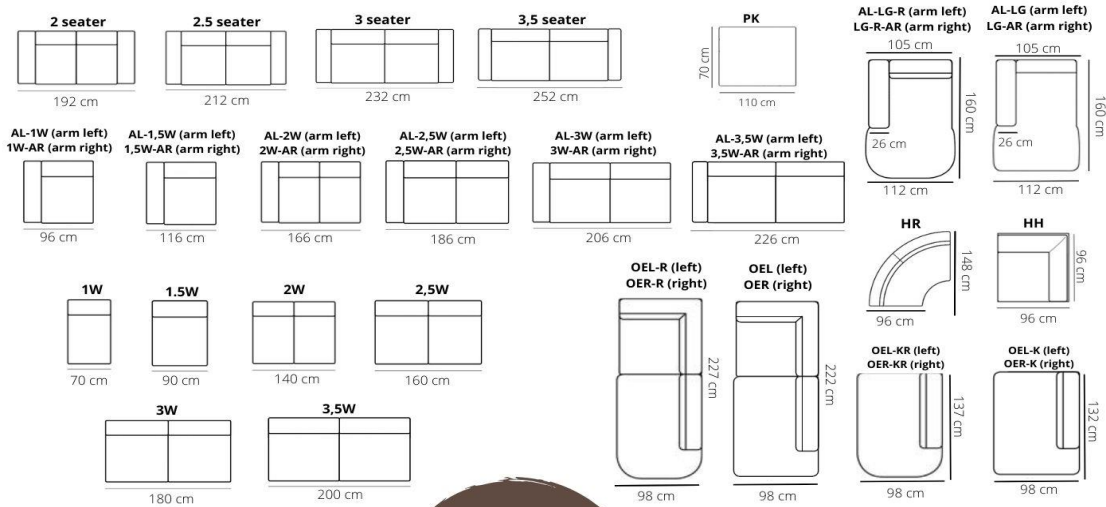

SHADOW

*Renegade Naturel (S2)

1-1-2024

		LEDER	LEDER	LEDER	STOF	L60	STOF	STOF
		D	R	S	S1		S2	S3
2 zits		1.778	1.972	2.166	1.200		1.322	1.778
2½ zits		1.922	2.108	2.324	1.288		1.394	1.922
3 zits		2.044	2.238	2.478	1.456		1.588	2.044
3½ zits		2.166	2.380	2.676	1.562		1.684	2.166
1 zits met 1 arm		1.004	1.048	1.118	752		794	1.004
1½ zits met 1 arm		1.160	1.214	1.292	876		920	1.160
2 zits met 1 arm		1.538	1.684	1.852	1.106		1.144	1.538
2½ zits met 1 arm		1.648	1.790	1.998	1.192		1.214	1.648
3 zits met 1 arm		1.804	1.972	2.166	1.360		1.396	1.804
3½ zits met 1 arm		1.922	2.090	2.310	1.466		1.490	1.922
1 zits zonder armen	1W	838	874	922	646		676	838
1½ zits zonder armen	1,5W	1.002	1.042	1.102	772		806	1.002
2 zits zonder armen	2W	1.394	1.538	1.694	1.054		1.084	1.394
2½ zits zonder armen	2,5W	1.528	1.646	1.844	1.144		1.166	1.528
3 zits zonder armen	3W	1.684	1.828	2.006	1.200		1.242	1.684
3½ zits zonder armen	3,5W	1.804	1.948	2.152	1.350		1.386	1.804
haakse hoek	HH	1.008	1.082	1.200	722		808	1.008
hoek rond	HR	1.852	1.934	2.050	1.440		1.488	1.852
longchair/ arm	LG	1.486	1.608	1.758	1.120		1.174	1.486
longchair rond/ arm	LG-R	1.588	1.712	1.860	1.224		1.278	1.588
open eiland	OE	1.892	2.058	2.276	1.394		1.434	1.892
open eiland rond	OE-R	1.994	2.160	2.380	1.498		1.536	1.994
open eiland klein	OE-K	1.376	1.424	1.496	1.074		1.114	1.376
open eiland klein rond	OE-KR	1.498	1.546	1.616	1.178		1.212	1.498
hocker	PK	648	696	752	526		572	648
2½ zits / open eiland combinatie		3.540	3.848	4.274	2.586		2.648	3.540

***Sofatable S Straight

658

96x55x40

*** Verkrijgbaar in de kleuren Black en Cacao, Brut

Let op!! De zijkanten van de elementen moeten afgestoffeerd worden wanneer de table tussen de elementen komt te staan.

Alle maten zijn bij benadering, technische en stylistische veranderingen voorbehouden! Typfouten voorbehouden!

SHADOW

ELEMENTS

STITCHING

flat seam

LEGS

NNA
black or alu

HEIGHT: 82 cm
DEPTH: 95 cm
SEAT DEPTH: 58 cm
SEAT HEIGHT: 47 cm
ARM HEIGHT: 65 cm