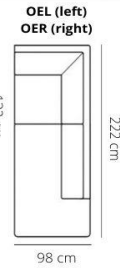

ELEMENTS

STITCHING

LEGS

HEIGHT: 82 cm
DEPTH: 95 cm
SEAT DEPTH: 58 cm
SEAT HEIGHT: 47 cm
ARM HEIGHT: 65 cm

PRODUCT INFO

FRAME

FILLING

BACK

SEAT

SUSPENSION