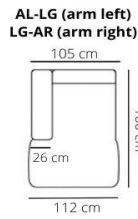

ELEMENTS

STITCHING

LEGS

HEIGHT: 82 cm
DEPTH: 95 cm
SEAT DEPTH: 58 cm
SEAT HEIGHT: 47 cm
ARM HEIGHT: 65 cm

PRODUCT INFO

FRAME

FILLING

BACK

SEAT

SUSPENSION