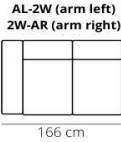

STRATOS-STERLING-SILVER-SULLIVAN

ELEMENTS

STITCHING

LEGS

HEIGHT: 82 cm
DEPTH: 95 cm
SEAT DEPTH: 58 cm
SEAT HEIGHT: 47 cm
ARM HEIGHT: 65 cm

PRODUCT INFO

FRAME

FILLING

BACK

SEAT

SUSPENSION

STRATOS

slanted arm
drawn in back cushion

STERLING

slanted arm
flat back cushion

SILVER

straight arm
flat back cushion

SULLIVAN

straight arm
drawn in back cushion