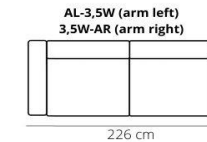

ELEMENTS

STITCHING

LEGS

HEIGHT: 82 cm
DEPTH: 95 cm
SEAT DEPTH: 58 cm
SEAT HEIGHT: 47 cm
ARM HEIGHT: 65 cm

PRODUCT INFO

FRAME

FILLING

BACK

SEAT

SUSPENSION