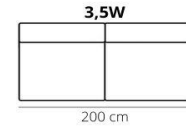

STRATOS-STERLING-SILVER-SULLIVAN

ELEMENTS

STITCHING

LEGS

HEIGHT: 82 cm
DEPTH: 95 cm
SEAT DEPTH: 58 cm
SEAT HEIGHT: 47 cm
ARM HEIGHT: 65 cm

PRODUCT INFO

FRAME

FILLING

BACK

SEAT

SUSPENSION

STRATOS

slanted arm
drawn in back cushion

STERLING

slanted arm
flat back cushion

SILVER

straight arm
flat back cushion

SULLIVAN

straight arm
drawn in back cushion