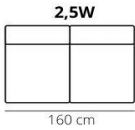

STRATOS-STERLING-SILVER-SULLIVAN

ELEMENTS

STITCHING

LEGS

HEIGHT: 82 cm
DEPTH: 95 cm
SEAT DEPTH: 58 cm
SEAT HEIGHT: 47 cm
ARM HEIGHT: 65 cm

PRODUCT INFO

FRAME

FILLING

BACK

SEAT

SUSPENSION

STRATOS

slanted arm
drawn in back cushion

STERLING

slanted arm
flat back cushion

SILVER

straight arm
flat back cushion

SULLIVAN

straight arm
drawn in back cushion