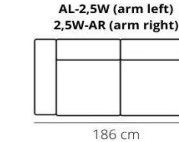

ELEMENTS

STITCHING

LEGS

HEIGHT: 82 cm
DEPTH: 95 cm
SEAT DEPTH: 58 cm
SEAT HEIGHT: 47 cm
ARM HEIGHT: 65 cm

PRODUCT INFO

FRAME

FILLING

BACK

SEAT

SUSPENSION