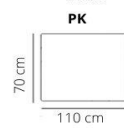

STRATOS-STERLING-SILVER-SULLIVAN

ELEMENTS

STITCHING

LEGS

HEIGHT: 82 cm
DEPTH: 95 cm
SEAT DEPTH: 58 cm
SEAT HEIGHT: 47 cm
ARM HEIGHT: 65 cm

PRODUCT INFO

FRAME

FILLING

BACK

SEAT

SUSPENSION

STRATOS

slanted arm
drawn in back cushion

STERLING

slanted arm
flat back cushion

SILVER

straight arm
flat back cushion

SULLIVAN

straight arm
drawn in back cushion