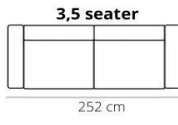

STRATOS-STERLING-SILVER-SULLIVAN

ELEMENTS

STITCHING

LEGS

HEIGHT: 82 cm
DEPTH: 95 cm
SEAT DEPTH: 58 cm
SEAT HEIGHT: 47 cm
ARM HEIGHT: 65 cm

PRODUCT INFO

FRAME

FILLING

BACK

SEAT

SUSPENSION

STRATOS

slanted arm
drawn in back cushion

STERLING

slanted arm
flat back cushion

SILVER

straight arm
flat back cushion

SULLIVAN

straight arm
drawn in back cushion