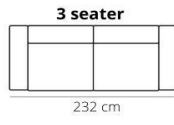

STRATOS-STERLING-SILVER-SULLIVAN

ELEMENTS

STITCHING

LEGS

HEIGHT: 82 cm
DEPTH: 95 cm
SEAT DEPTH: 58 cm
SEAT HEIGHT: 47 cm
ARM HEIGHT: 65 cm

PRODUCT INFO

FRAME

FILLING

BACK

SEAT

SUSPENSION

STRATOS

slanted arm
drawn in back cushion

STERLING

slanted arm
flat back cushion

SILVER

straight arm
flat back cushion

SULLIVAN

straight arm
drawn in back cushion