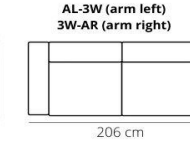

ELEMENTS

STITCHING

LEGS

HEIGHT: 82 cm
DEPTH: 95 cm
SEAT DEPTH: 58 cm
SEAT HEIGHT: 47 cm
ARM HEIGHT: 65 cm

PRODUCT INFO

FRAME

FILLING

BACK

SEAT

SUSPENSION