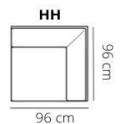

STRATOS-STERLING-SILVER-SULLIVAN

ELEMENTS

STITCHING

LEGS

HEIGHT: 82 cm
DEPTH: 95 cm
SEAT DEPTH: 58 cm
SEAT HEIGHT: 47 cm
ARM HEIGHT: 65 cm

PRODUCT INFO

FRAME

FILLING

BACK

SEAT

SUSPENSION

STRATOS

slanted arm
drawn in back cushion

STERLING

slanted arm
flat back cushion

SILVER

straight arm
flat back cushion

SULLIVAN

straight arm
drawn in back cushion