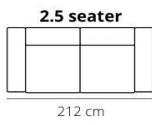

STRATOS-STERLING-SILVER-SULLIVAN

ELEMENTS

STITCHING

LEGS

HEIGHT: 82 cm
DEPTH: 95 cm
SEAT DEPTH: 58 cm
SEAT HEIGHT: 47 cm
ARM HEIGHT: 65 cm

PRODUCT INFO

FRAME

FILLING

BACK

SEAT

SUSPENSION

STRATOS

slanted arm
drawn in back cushion

STERLING

slanted arm
flat back cushion

SILVER

straight arm
flat back cushion

SULLIVAN

straight arm
drawn in back cushion