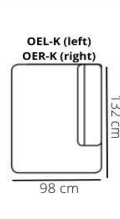

ELEMENTS

STITCHING

LEGS

HEIGHT: 82 cm
DEPTH: 95 cm
SEAT DEPTH: 58 cm
SEAT HEIGHT: 47 cm
ARM HEIGHT: 65 cm

PRODUCT INFO

FRAME

FILLING

BACK

SEAT

SUSPENSION