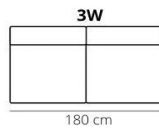

STRATOS-STERLING-SILVER-SULLIVAN

ELEMENTS

STITCHING

LEGS

HEIGHT: 82 cm
DEPTH: 95 cm
SEAT DEPTH: 58 cm
SEAT HEIGHT: 47 cm
ARM HEIGHT: 65 cm

PRODUCT INFO

FRAME

FILLING

BACK

SEAT

SUSPENSION

STRATOS

slanted arm
drawn in back cushion

STERLING

slanted arm
flat back cushion

SILVER

straight arm
flat back cushion

SULLIVAN

straight arm
drawn in back cushion