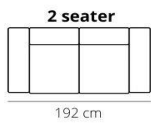

STRATOS-STERLING-SILVER-SULLIVAN

ELEMENTS

STITCHING

LEGS

HEIGHT: 82 cm
DEPTH: 95 cm
SEAT DEPTH: 58 cm
SEAT HEIGHT: 47 cm
ARM HEIGHT: 65 cm

PRODUCT INFO

FRAME

FILLING

BACK

SEAT

SUSPENSION

STRATOS

slanted arm
drawn in back cushion

STERLING

slanted arm
flat back cushion

SILVER

straight arm
flat back cushion

SULLIVAN

straight arm
drawn in back cushion