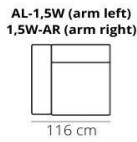

STRATOS-STERLING-SILVER-SULLIVAN

ELEMENTS

STITCHING

LEGS

HEIGHT: 82 cm
DEPTH: 95 cm
SEAT DEPTH: 58 cm
SEAT HEIGHT: 47 cm
ARM HEIGHT: 65 cm

PRODUCT INFO

FRAME

FILLING

BACK

SEAT

SUSPENSION

STRATOS

slanted arm
drawn in back cushion

STERLING

slanted arm
flat back cushion

SILVER

straight arm
flat back cushion

SULLIVAN

straight arm
drawn in back cushion