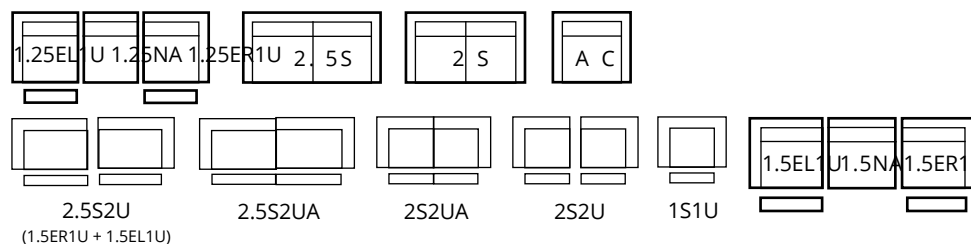

Side View

Columbus

MOKANA
INDUSTRIAL VINTAGE LIFESTYLE FURNITURE

Side View

Columbus

MOKANA
INDUSTRIAL VINTAGE LIFESTYLE FURNITURE

Columbus

DIMENSION

Updated : 25 / 04 / 2024

Configuration	Width		Seat Width		Depth		Seat Depth		Back Height		Seat Height		Weight		Volume	
	cm	inch	cm	inch	cm	inch	cm	inch	cm	inch	cm	inch	kg	lb	m3	ft3
2.5S2U, 2.5S2UA	208	82	164	65	106 - 161	42 - 63	60 - 156	24 - 61	79 - 103	31 - 41	43	17	106	234	1.74	61.51
2.5S2US, 2.5S2USA	192	76	148	58	106 - 161	42 - 63	60 - 156	24 - 61	79 - 103	31 - 41	43	17	96	212	1.61	56.78
2S2UA, 2S2U	164	65	120	47	106 - 161	42 - 63	60 - 156	24 - 61	79 - 103	31 - 41	43	17	96	212	1.37	48.50
1S1U	104	41	60	24	106 - 161	42 - 63	60 - 156	24 - 61	79 - 103	31 - 41	43	17	59	130	0.87	30.76
2.5EL1UA, 2.5ER1UA	186	73	164	65	106 - 161	42 - 63	60 - 156	24 - 61	79 - 103	31 - 41	43	17	75	166	1.56	55.00
1.5EL1U, 1.5ER1U	104	41	82	32	106 - 161	42 - 63	60 - 156	24 - 61	79 - 103	31 - 41	43	17	53	117	0.87	30.76
1.25EL1U, 1.25ER1U	96	38	74	29	106 - 161	42 - 63	60 - 156	24 - 61	79 - 103	31 - 41	43	17	48	106	0.80	28.39
1EL1U, 1ER1U	82	32	60	24	106 - 161	42 - 63	60 - 156	24 - 61	79 - 103	31 - 41	43	17	48	106	0.69	24.25
1.5NA1V	83	33	83	33	106 - 161	42 - 63	60 - 156	24 - 61	79 - 103	31 - 41	43	17	45	100	0.70	24.55
1.25EL, 1.25ER	96	38	74	29	106	42	60	24	79	31	43	17	30	67	0.80	28.39
1.5NA	82	32	82	32	106	42	60	24	79	31	43	17	22	49	0.69	24.25
1.25NA	74	29	74	29	106	42	60	24	79	31	43	17	20	45	0.62	21.88
SQC	114	45	-	-	114	45	-	-	79	31	43	17	35	78	1.03	36.26
2.5S	208	82	164	65	106	42	60	24	79	31	43	17	66	146	1.74	61.51
2S	164	65	120	47	106	42	60	24	79	31	43	17	52	115	1.37	48.50
AC	104	41	60	24	106	42	60	24	79	31	43	17	30	67	0.87	30.76
ACC-1178	62 x 26 x 23, 24" x 10" x 9"															
ACC-1177	70 x 26 x 23, 28" x 10" x 9"															