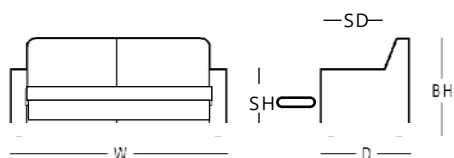

Side View

Columbus

MOKANA
INDUSTRIAL VINTAGE LIFESTYLE FURNITURE

Side View

Columbus

MOKANA
INDUSTRIAL VINTAGE LIFESTYLE FURNITURE

Columbus

DIMENSION

Updated : 25 / 04 / 2024

Configuration	Width		Seat Width		Depth		Seat Depth		Back Height		Seat Height		Weight		Volume	
	cm	inch	cm	inch	cm	inch	cm	inch	cm	inch	cm	inch	kg	lb	m3	ft3
2.5S2U, 2.5S2UA	208	82	164	65	106 - 161	42 - 63	60 - 156	24 - 61	79 - 103	31 - 41	43	17	106	234	1.74	61.51
2.5S2US, 2.5S2USA	192	76	148	58	106 - 161	42 - 63	60 - 156	24 - 61	79 - 103	31 - 41	43	17	96	212	1.61	56.78
2S2UA, 2S2U	164	65	120	47	106 - 161	42 - 63	60 - 156	24 - 61	79 - 103	31 - 41	43	17	96	212	1.37	48.50
1S1U	104	41	60	24	106 - 161	42 - 63	60 - 156	24 - 61	79 - 103	31 - 41	43	17	59	130	0.87	30.76
2.5EL1UA, 2.5ER1UA	186	73	164	65	106 - 161	42 - 63	60 - 156	24 - 61	79 - 103	31 - 41	43	17	75	166	1.56	55.00
1.5EL1U, 1.5ER1U	104	41	82	32	106 - 161	42 - 63	60 - 156	24 - 61	79 - 103	31 - 41	43	17	53	117	0.87	30.76
1.25EL1U, 1.25ER1U	96	38	74	29	106 - 161	42 - 63	60 - 156	24 - 61	79 - 103	31 - 41	43	17	48	106	0.80	28.39
1EL1U, 1ER1U	82	32	60	24	106 - 161	42 - 63	60 - 156	24 - 61	79 - 103	31 - 41	43	17	48	106	0.69	24.25
1.5NA1V	83	33	83	33	106 - 161	42 - 63	60 - 156	24 - 61	79 - 103	31 - 41	43	17	45	100	0.70	24.55
1.25EL, 1.25ER	96	38	74	29	106	42	60	24	79	31	43	17	30	67	0.80	28.39
1.5NA	82	32	82	32	106	42	60	24	79	31	43	17	22	49	0.69	24.25
1.25NA	74	29	74	29	106	42	60	24	79	31	43	17	20	45	0.62	21.88
SQC	114	45	-	-	114	45	-	-	79	31	43	17	35	78	1.03	36.26
2.5S	208	82	164	65	106	42	60	24	79	31	43	17	66	146	1.74	61.51
2S	164	65	120	47	106	42	60	24	79	31	43	17	52	115	1.37	48.50
AC	104	41	60	24	106	42	60	24	79	31	43	17	30	67	0.87	30.76
ACC-1178	62 x 26 x 23, 24" x 10" x 9"															
ACC-1177	70 x 26 x 23, 28" x 10" x 9"															