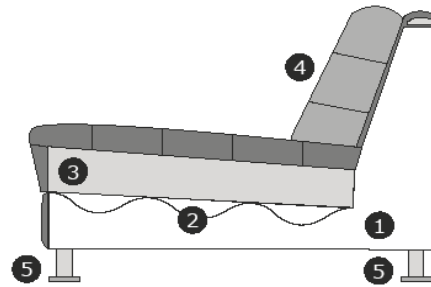

Model
Travolta
Black Label

Productinformatie

	Element	Afmetingen
	3-zits	B – 248 cm H – 92 cm D – 110 cm
	2,5-zits	B – 228 cm H – 92 cm D – 110 cm
	2-zits	B – 208 cm H – 92 cm D – 110 cm
	3-zits arm links of rechts	B – 228 cm H – 92 cm D – 110 cm
	2,5-zits arm links of rechts	B – 208 cm H – 92 cm D – 110 cm
	2-zits arm links of rechts	B – 188 cm H – 92 cm D – 110 cm
	Hoeelement	B – 107 cm H – 92 cm D – 107 cm
	3-zits zonder armen	B – 208 cm H – 92 cm D – 110 cm

	Element	Afmetingen
	2,5-zits zonder armen	B – 188 cm H – 92 cm D – 110 cm
	2-zits zonder armen	B – 168 cm H – 92 cm D – 110 cm
	Longchair links of rechts	B – 112 cm H – 92 cm D – 253 cm
	Divan links of rechts	B – 107 cm H – 92 cm D – 170 cm
	Hocker ± 110x110 cm	B – 110 cm H – 51 cm D – 110 cm

Productinformatie

Verklaring van doorsnee tekening:

- 1) Romp: Houtvezelplaat, Grenen regels, Hardhout, Hardboard
- 2) Zitvering: gegolfde veer, vigofil 70 g
- 3) Zitvulling: schuim T1840,VP3030; quilt frit+silicone; non-woven 100,200gr;
- 4) Rugvulling:T1840 schuim; vlies 200gr;
- 5) Poot mogelijkheden: Zwart hout

Zithoogte/diepte: \pm 51/58 cm / LCH 200/47 cm

Armhoogte: \pm 62 cm

Model is standaard door gestoffeerd en verbinding d.m.v. krokodillenbekken

Voorwaarden

Op alle opdrachten zijn onze algemene voorwaarden van toepassing gedeponneerd bij de Kamer van Koophandel te Tiel onder nummer 30232893