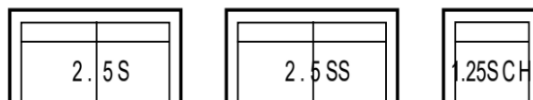

## Verkoop

HTL-B0395-MB - Juuka

STANDAARD POOT	OPTIONELE POOT
<b>HOUT WENGE</b>	
PHOTO	OPTIES / OPMERKINGEN
	<b>MANUEEL VERSTELBARE RUGGEN</b>

INDIEN EEN OPTIONELE POOT EN/OF OPTIE GEWENST IS, EN HIEBOVEN VERMELD IS, GELIEVE DE POOTKEUZE + POOTCODE EN OPTIE **ALTIJD** OP ORDERS TE VERMELDEN.

CODE	OMSCHRIJVING	STOF TISSU MICRO	MAK	CAT 5 MER MMO BMO	NWS	10 NW BXS BES	15 BX BE	20 NCS TO	25 NC OH	VO	30 NP TD PF DL	35 SK VY	40 HW PE	50
2.5S	2.5zitsbank met verstelbare ruggen	1322	1424	1494	1636	1718	1822	1874	1924	2028	2028	2130	2182	2234
2.5SS	2.5zitsbank KLEINE UITVOERING met verstelbare ruggen	1254	1350	1416	1552	1628	1726	1776	1824	1922	1922	2020	2068	2118
1.25SCH	draaifauteuil	648	700	734	802	842	894	918	944	994	994	1046	1070	1096
PFSTA	poef	208	226	236	258	270	288	296	304	320	320	336	344	352
RDFSTA	poef	292	316	330	377	377	402	412	424	446	446	470	480	492
2.5S + 2.5SS		<b>2576</b>	<b>2774</b>	<b>2910</b>	<b>3188</b>	<b>3346</b>	<b>3548</b>	<b>3650</b>	<b>3748</b>	<b>3950</b>	<b>3950</b>	<b>4150</b>	<b>4250</b>	<b>4352</b>

## Afmetingen/ specificaties

	Breedte	Diepte	hoogte	zitdiepte	zithoogte
2.5S	242	112 - 133	88	56-77	42
2.5SS	222	113 - 133	88	56-78	42
1.25SCH	114	114	85	73	42
PFSTA	99	70	42		
RDFSTA	85	53	42		