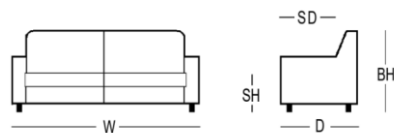

## Verkoop

HTL-B0395-MB - Juuka

STANDAARD POOT	OPTIONELE POOT
<b>HOUT WENGE</b>	
PHOTO	OPTIES / OPMERKINGEN
	<b>MANUEEL VERSTELBARE RUGGEN</b>

INDIEN EEN OPTIONELE POOT EN/OF OPTIE GEWENST IS, EN HIEBOVEN VERMELD IS, GELIEVE DE POOTKEUZE + POOTCODE EN OPTIE **ALTIJD** OP ORDERS TE VERMELDEN.

CODE	OMSCHRIJVING	STOF TISSU MICRO	MAK	CAT 5 MER MMO BMO	NWS	10 NW BXS BES	15 BX BE	20 NCS TO	25 NC OH	VO	30 NP TD PF DL	35 SK VY	40 HW PE	50
2.5S	2.5zitsbank met verstelbare ruggen	1322	1424	1494	1636	1718	1822	1874	1924	2028	2028	2130	2182	2234
2.5SS	2.5zitsbank KLEINE UITVOERING met verstelbare ruggen	1254	1350	1416	1552	1628	1726	1776	1824	1922	1922	2020	2068	2118
1.25SCH	draaifauteuil	648	700	734	802	842	894	918	944	994	994	1046	1070	1096
PFSTA	poef	208	226	236	258	270	288	296	304	320	320	336	344	352
RDFSTA	poef	292	316	330	377	377	402	412	424	446	446	470	480	492
2.5S + 2.5SS		<b>2576</b>	<b>2774</b>	<b>2910</b>	<b>3188</b>	<b>3346</b>	<b>3548</b>	<b>3650</b>	<b>3748</b>	<b>3950</b>	<b>3950</b>	<b>4150</b>	<b>4250</b>	<b>4352</b>

## Afmetingen/ specificaties

	Breedte	Diepte	hoogte	zitdiepte	zithoogte
2.5S	242	112 - 133	88	56-77	42
2.5SS	222	113 - 133	88	56-78	42
1.25SCH	114	114	85	73	42
PFSTA	99	70	42		
RDFSTA	85	53	42		