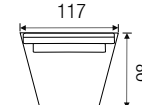

Trapezium top view
117x98x66