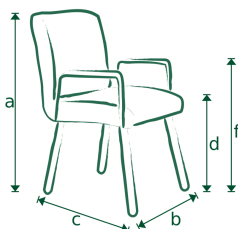

MEES

ROMP: Massief hout; Spaanplaat
 ZIT: Plaat; Polyether; Diolenwatten
 RUG: Elastische singels; Polyether
 POTEN: Standaard zwart gepoedercoat
 STOFFERING: Standaard uitvoering zonder contrast stiksel
 CONTRAST STIKSEL MOGELIJK: Nee
 MATEN: A=95 / B=55 / C=68 / D=48 / E=46 / F=70

| | Stof | | | | | | | | Leer | | Opties | |
|---|------|-----|-----|-----|-----|-----|-----|-----|--------|-------|--------|-------------|
| | A | B | C | D | E | F | G | H | Toledo | Kenia | Wiel | Skate-wheel |
| Stoel zonder arm | | | | | | | | | | | | |
|  | 170 | 177 | 184 | 191 | 198 | 204 | 211 | 218 | 306 | 340 | 12 | 24 |
| Stoel met arm | | | | | | | | | | | | |
|  | 196 | 204 | 213 | 221 | 230 | 238 | 247 | 255 | 357 | 395 | 12 | 24 |

Let op!
 Pictogrammen zijn ter verduidelijking en niet gelijk aan exacte uitvoering.
 Aangegeven maten kunnen afwijken vanwege verschillende productieseries \pm 5cm.
 Bij het samenstellen van elementen; noteren van voorstaand links naar rechts.