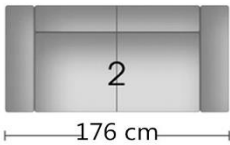

PACIFIC

2 ARMS