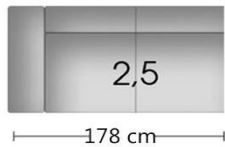

PACIFIC

1-1-2021

INKOOPSPRIJS **netto/netto** EURO 2

	LEDER <u>D</u>	LEDER <u>R</u>	LEDER <u>S</u>	LEDER <u>X</u>	STOF <u>CAT.1</u>	L.60 STOF <u>CAT.2</u>
2 zits	1.444	1.572	1.732	1.866	956	1.048
2½ zits	1.528	1.678	1.858	1.992	1.018	1.110
3 zits	1.614	1.782	1.984	2.098	1.152	1.258
3½ zits	1.740	1.930	2.140	2.266	1.258	1.362
2 zits met 1 arm	1.248	1.356	1.476	1.588	808	864
2½ zits met 1 arm	1.332	1.462	1.602	1.714	872	926
3 zits met 1 arm	1.418	1.566	1.728	1.818	1.006	1.074
3½ zits met 1 arm	1.544	1.714	1.884	1.986	1.110	1.178
haakse hoek 90° HH	894	968	1.100	1.186	642	720
open eiland OE	1.644	1.778	2.018	2.176	1.194	1.234
hocker	540	580	624	666	436	476

PACIFIC

2 ARMS

1 ARM (AL or AR)

RECAMIERE

CORNER 90°

HOCKER