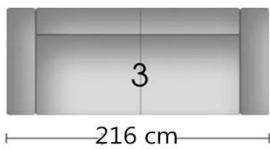

PACIFIC

2 ARMS