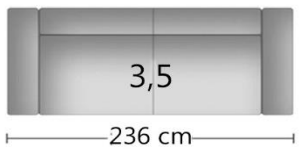

PACIFIC

2 ARMS