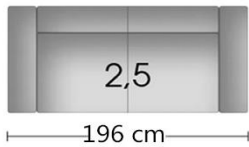

PACIFIC

2 ARMS