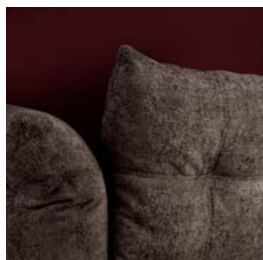

2-ZITS (185 CM)

PRIJSGROEP

A	€ 1.119
B	€ 1.159
BB	€ 1.229
C	€ 1.359
D	€ 1.929