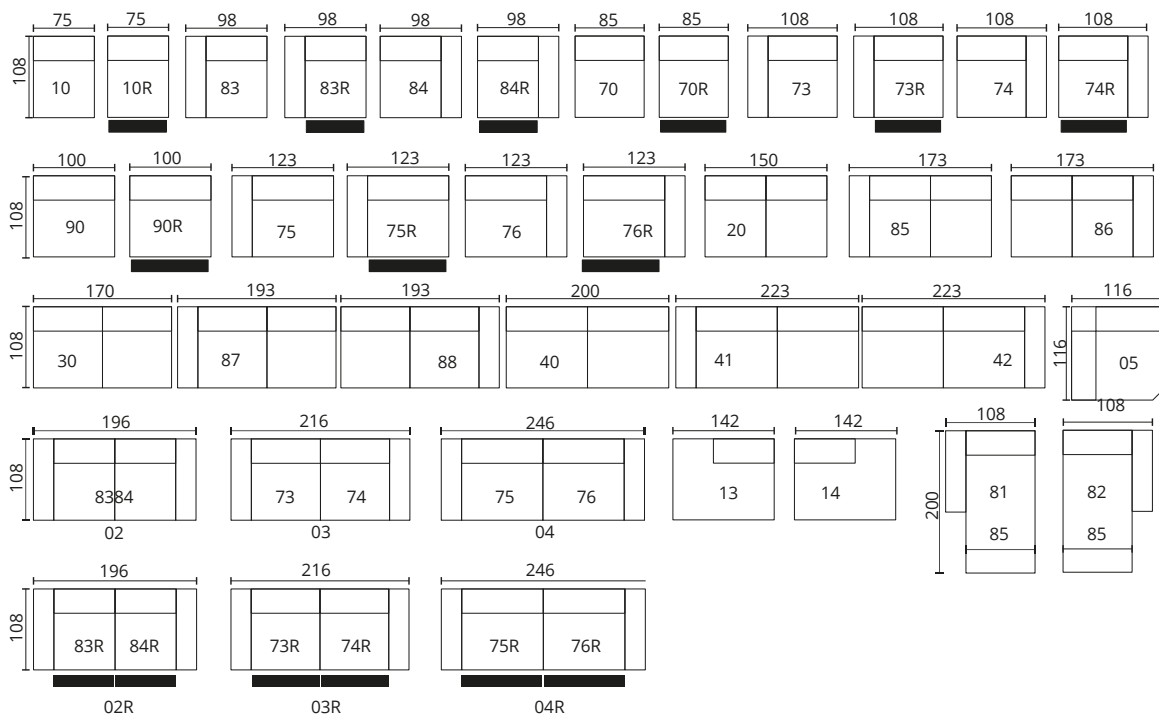

Otis

Relax USB Fabric or Leather

Hoogte: 81/100 cm
Zithoogte: 48 cm
Zitdiepte: 61 cm

Uitrusting

- Optionele elektrische relaxfunctie
- Manueel verstelbare hoofdsteun
- Leder, Vegan leder of Stof
- USB aansluiting

Uitvoering zoals afgebeeld

- 13-05-70-74R (longchair links)
- 73R-70-05-14 (longchair rechts)

Otis Prijzen / Prix

Elementen	Art. Code	Stoffen							Leder
		Cat.PR	Cat.0	Cat.1	Cat.2	Cat.3	Cat.4	Cat.5	Diamant
can 2pl	02	1181	1206	1244	1281	1317	1368	1431	1706
can 3pl	03	1328	1359	1405	1452	1498	1561	1638	1897
can 4pl	04	1460	1496	1548	1603	1655	1727	1817	2130
element	10	481	492	507	521	536	555	580	672
element large	70	509	519	536	553	570	593	620	714
element XL	90	576	591	609	630	651	677	710	826
element Relax	10R	840	853	872	891	908	933	964	1061
element large Relax	70R	868	880	899	918	937	964	996	1103
element XL Relax	90R	939	954	977	1000	1023	1055	1095	1218
element 1 arm	83/84	639	654	672	691	712	740	771	937
element large 1 arm	73/74	687	702	725	748	771	803	840	1002
element XL 1 arm	75/76	765	782	809	836	861	897	943	1105
element 1 arm Relax	83R/84R	1002	1019	1044	1069	1092	1126	1168	1326
element large 1 arm relax	73R/74R	1059	1076	1101	1126	1153	1187	1231	1407
element XL 1 arm relax	75R/76R	1137	1155	1187	1216	1246	1286	1336	1517
can 2pl zonder arm	20	870	887	914	941	971	1006	1053	1227
can 2pl 1 arm	85/86	1021	1042	1076	1107	1141	1183	1237	1479
can 3pl zonder arm	30	1013	1036	1067	1101	1134	1181	1235	1416
can 3pl 1 arm	87/88	1166	1193	1233	1273	1313	1368	1433	1655
can 4pl zonder arm	40	1118	1145	1185	1225	1267	1319	1386	1605
can 4pl 1 arm	41/42	1305	1336	1384	1431	1477	1540	1620	1886
hoek	05	735	754	780	807	834	868	912	1055
Chaise longue	81/82	1065	1088	1126	1170	1206	1260	1302	1575
element+retour	13/14	782	798	824	847	872	903	943	1055