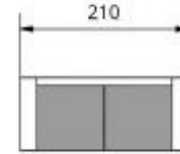

Prijzen model MARVIN

Elementen		Groep 1	Groep 2	Groep 3	Groep 4	Groep 5	Groep 6	Groep 7	Groep 8	Groep 9	Groep 10
1ER	120x90 cm	€ 364	€ 376	€ 390	€ 402	€ 422	€ 444,00	€ 466	€ 488	€ 524	€ 560
2ER	190x90 cm	€ 552	€ 570	€ 584	€ 600	€ 630	€ 662,00	€ 694	€ 730	€ 780	€ 834
2,5ER	210x90 cm	€ 600	€ 614	€ 636	€ 656	€ 690	€ 724,00	€ 760	€ 798	€ 854	€ 914
3ER	240x90 m	€ 628	€ 644	€ 666	€ 684	€ 718	€ 754,00	€ 792	€ 832	€ 890	€ 952
1P	95x90 cm	€ 298	€ 310	€ 322	€ 332	€ 348	€ 366,00	€ 384	€ 404	€ 432	€ 462
1M	70x90 cm	€ 230	€ 244	€ 254	€ 262	€ 274	€ 288,00	€ 302	€ 318	€ 340	€ 364
2P	165x90 cm	€ 486	€ 500	€ 516	€ 532	€ 558	€ 586,00	€ 616	€ 646	€ 692	€ 740
2M	140x90 cm	€ 422	€ 438	€ 446	€ 458	€ 482	€ 506,00	€ 530	€ 558	€ 596	€ 638
2,5P	185x90 cm	€ 534	€ 550	€ 570	€ 586	€ 614	€ 646,00	€ 678	€ 712	€ 762	€ 816
2,5M	160x90 cm	€ 468	€ 482	€ 498	€ 516	€ 540	€ 568,00	€ 596	€ 626	€ 670	€ 716
3P	215x90 cm	€ 560	€ 578	€ 596	€ 614	€ 644	€ 676,00	€ 710	€ 746	€ 798	€ 854
3M	190x90 cm	€ 494	€ 512	€ 524	€ 540	€ 568	€ 596,00	€ 626	€ 658	€ 704	€ 752
Hoek (E)	90x90 cm	€ 358	€ 374	€ 390	€ 402	€ 422	€ 444,00	€ 466	€ 488	€ 524	€ 560
OT	90x227 cm	€ 602	€ 614	€ 632	€ 652	€ 684	€ 718,00	€ 754	€ 792	€ 848	€ 906
Longchair	95x165 cm	€ 572	€ 584	€ 602	€ 618	€ 650	€ 682,00	€ 716	€ 752	€ 804	€ 860
Hocker	70x70 cm	€ 166	€ 172	€ 182	€ 188	€ 198	€ 208,00	€ 218	€ 228	€ 244	€ 262
OT / 2,5P	227x275 cm	€ 1108	€ 1136	€ 1166	€ 1180	€ 1240	€ 1.302,00	€ 1366	€ 1436	€ 1536	€ 1644
OT / 3P	227x305 cm	€ 1134	€ 1162	€ 1190	€ 1226	€ 1286	€ 1.350,00	€ 1418	€ 1490	€ 1594	€ 1706
Longchair / 2P	165x260 cm	€ 1058	€ 1084	€ 1118	€ 1150	€ 1208	€ 1.268,00	€ 1332	€ 1398	€ 1496	€ 1600

Elementen Marvin

3ER

3PL

3PR

3M

2,5ER

2,5PL

2,5PR

2,5M

2ER

2PL

2PR

2M

1ER

1PL

1PR

1M

1,25M

1,5M

HH

Hocker

OTR

OTL

LGR