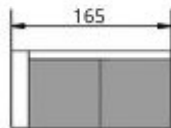

Prijzen model MARVIN

Elementen		Groep 1	Groep 2	Groep 3	Groep 4	Groep 5	Groep 6	Groep 7	Groep 8	Groep 9	Groep 10
1ER	120x90 cm	€ 364	€ 376	€ 390	€ 402	€ 422	€ 444,00	€ 466	€ 488	€ 524	€ 560
2ER	190x90 cm	€ 552	€ 570	€ 584	€ 600	€ 630	€ 662,00	€ 694	€ 730	€ 780	€ 834
2,5ER	210x90 cm	€ 600	€ 614	€ 636	€ 656	€ 690	€ 724,00	€ 760	€ 798	€ 854	€ 914
3ER	240x90 m	€ 628	€ 644	€ 666	€ 684	€ 718	€ 754,00	€ 792	€ 832	€ 890	€ 952
1P	95x90 cm	€ 298	€ 310	€ 322	€ 332	€ 348	€ 366,00	€ 384	€ 404	€ 432	€ 462
1M	70x90 cm	€ 230	€ 244	€ 254	€ 262	€ 274	€ 288,00	€ 302	€ 318	€ 340	€ 364
2P	165x90 cm	€ 486	€ 500	€ 516	€ 532	€ 558	€ 586,00	€ 616	€ 646	€ 692	€ 740
2M	140x90 cm	€ 422	€ 438	€ 446	€ 458	€ 482	€ 506,00	€ 530	€ 558	€ 596	€ 638
2,5P	185x90 cm	€ 534	€ 550	€ 570	€ 586	€ 614	€ 646,00	€ 678	€ 712	€ 762	€ 816
2,5M	160x90 cm	€ 468	€ 482	€ 498	€ 516	€ 540	€ 568,00	€ 596	€ 626	€ 670	€ 716
3P	215x90 cm	€ 560	€ 578	€ 596	€ 614	€ 644	€ 676,00	€ 710	€ 746	€ 798	€ 854
3M	190x90 cm	€ 494	€ 512	€ 524	€ 540	€ 568	€ 596,00	€ 626	€ 658	€ 704	€ 752
Hoek (E)	90x90 cm	€ 358	€ 374	€ 390	€ 402	€ 422	€ 444,00	€ 466	€ 488	€ 524	€ 560
OT	90x227 cm	€ 602	€ 614	€ 632	€ 652	€ 684	€ 718,00	€ 754	€ 792	€ 848	€ 906
Longchair	95x165 cm	€ 572	€ 584	€ 602	€ 618	€ 650	€ 682,00	€ 716	€ 752	€ 804	€ 860
Hocker	70x70 cm	€ 166	€ 172	€ 182	€ 188	€ 198	€ 208,00	€ 218	€ 228	€ 244	€ 262
OT / 2,5P	227x275 cm	€ 1108	€ 1136	€ 1166	€ 1180	€ 1240	€ 1.302,00	€ 1366	€ 1436	€ 1536	€ 1644
OT / 3P	227x305 cm	€ 1134	€ 1162	€ 1190	€ 1226	€ 1286	€ 1.350,00	€ 1418	€ 1490	€ 1594	€ 1706
Longchair / 2P	165x260 cm	€ 1058	€ 1084	€ 1118	€ 1150	€ 1208	€ 1.268,00	€ 1332	€ 1398	€ 1496	€ 1600

Elementen Marvin

3ER

3PL

3PR

3M

2,5ER

2,5PL

2,5PR

2,5M

2ER

2PL

2PR

2M

1ER

1PL

1PR

1M

1,25M

1,5M

HH

Hocker

OTR

OTL

LGR